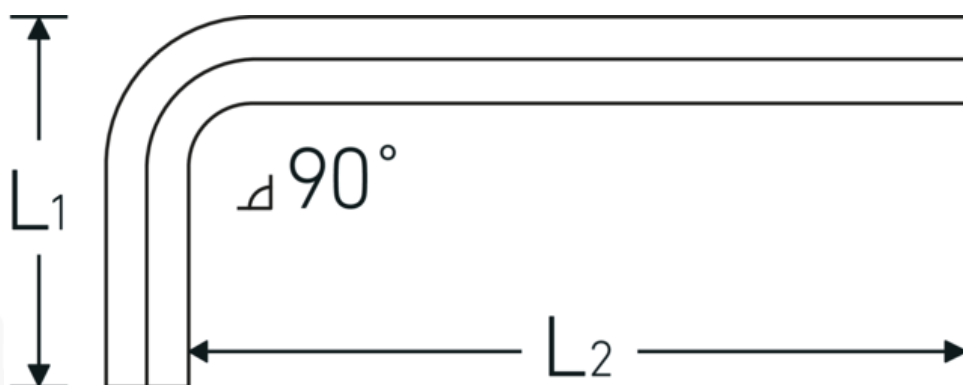

Chiave esagonale piegata imperiale

10760a

Nr. art **43553036**
GTIN **4018754332397**
Modello **10760a 5/8**
WINKELSCHRAUBENDREHER
SECHSKANT

Designazione.

Chiave esagonale piegata imperiale Esagono di uscita 5/8 Lar.59mm x 160mm

Descrizione.

- per viti a brugola esagonali
- cromo vanadio, nichelate

Vantaggi.

per viti a brugola esagonali

Disegno tecnico.

Attributi tecnici.

Profilo di uscita Esagonale

Dati logistici.

Profondità mm (IFS) 171
Larghezza mm (IFS) 73

Esagono di uscita esterno (pollici)	5/8	Altezza mm (IFS)	18
L1	59 mm	Lunghezza (imballata, mm)	260
L2	160 mm	Larghezza (imballata, mm)	150
		Altezza (imballata, mm)	19
		Volume (imballato, dm3)	0.741 dm3
		N° Art.	43553036
		Peso (lordo, kg)	1,850
		Peso PAP (kg)	0,000
		Peso PVC (kg)	0,008
		GTIN	4018754332397
		Paese di origine AWR	GERMANY
		Regione di origine	Nordrhein-Westfalen
		RAEE/Legge sull'elettricità	nicht ear-pflichtig
		N. tariffa doganale	82054000
		Standard di imballaggio	5
		Peso [mm]	380 g