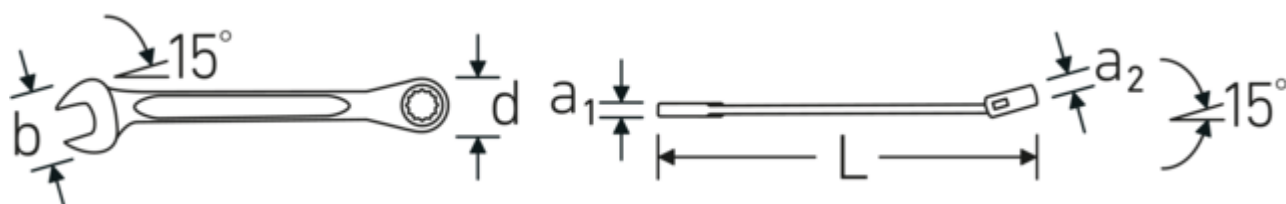

Technologies and features.

Dubbel T-profil

Våra kombinations- och u-ringnycklar har en extra fördjupning i mitten av verktyget. Precis som principen med en dubbel T-balk ger detta en enorm bärförmåga och maximal styrka samtidigt som vikten minskas.

Offset Shaft Design

Våra skiftnycklar är specialutformade med extra förstärkning i de belastningszoner där den största kraften appliceras - nämligen vid förbindelsen mellan käften och skftet - för att förhindra deformation.

Technical Drawing.

Technical Attributes.

Antal tänder	72
Arbetsvinkel	5 °
Bredd mm (b)	18 mm
d	17,5 mm
Längd mm (L)	134 mm
Käkens position	15 °
Ringposition	15 °
Nyckelstorlek 1 [tum]	1/4 "
Nyckelstorlek 2 [tum]	1/4 "