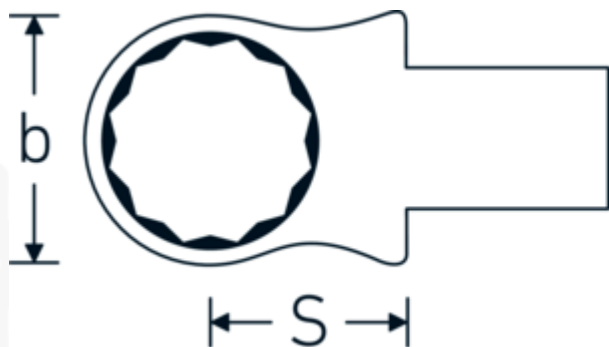

Chiavi ad anello ad innesto

732/40

Nr. art **58224041**
GTIN **4018754034345**
Modello **732/40 41**

Designazione.

Chiave ad anello ad innesto Mis. 41mm Dimensioni dell'innesto 14 x 18

Descrizione.

- Per chiavi dinamometriche con attacco quadrato
- Fissato con bloccaggio a perno
- Cromatura su nichel, durevole e resistente ai trucioli
- Fuso a getto, temprato e raffreddato in bagno d'olio
- Estremamente resiliente, eccezionalmente durevole

Vantaggi.

Per chiavi dinamometriche con adattatore quadro

Disegno tecnico.

Attributi tecnici.

Larghezza mm (b)	60 mm
Taglia del portautensili [quadrato interno]	14 x 18 mm
Altezza mm (h)	20 mm
S	30 mm
Larghezza tra i piatti [mm]	41 mm

Dati logistici.

Profondità mm (IFS)	85
Larghezza mm (IFS)	59
Altezza mm (IFS)	22
RAEE/Legge sull'elettricità	nicht ear-pflichtig
Lunghezza (imballata, mm)	91
Larghezza (imballata, mm)	62
Altezza (imballata, mm)	23
Volume (imballato, dm3)	0.129766 dm3
N° Art.	58224041
Peso (lordo, kg)	0,246
Peso PAP (kg)	0,000
Peso PVC (kg)	0,003
GTIN	4018754034345
Paese di origine AWR	GERMANY
Regione di origine	Nordrhein-Westfalen
N. tariffa doganale	82041100
Standard di imballaggio	1
Peso [mm]	240 g