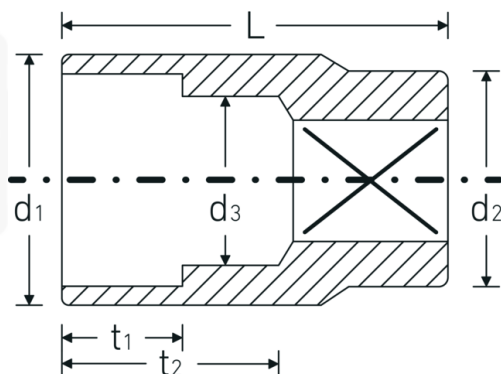

Steckschlüsseinsätze 3/8", zöllig

45a

Art.-Nr. 02410028

GTIN 4018754004232

Modell 45 A 7/16

Bezeichnung. 3/8 " Steckschlüsseinsatz SW 7/16" L.28mm

- Eigenschaften.**
- Doppelsechskant mit AS-Drive-Profil
 - 3/8" Innenvierkant-Antrieb
 - HPQ® Hochleistungsstahl, verchromt
 - ASME B 107.1 / Fed. Spec. GGG-W-641 / SAE AS 954-E (Prüfwerte)

Technische Zeichnung.

Technische Attribute.

Abtriebsprofil	Doppelsechskant AS-Drive
Antriebsvierkant innen (Zoll)	3/8 "
d1	15,7 mm
d2	16,5 mm
d3	10 mm
Länge mm (L)	28 mm
Schlüsselweite [Zoll]	7/16 "
t1	9,5 mm
t2	15,1 mm

Logistikdaten.

Tiefe mm (IFS)	23
Breite mm (IFS)	17
Höhe mm (IFS)	17
WEEE/ElektroG	nicht ear-pflichtig
Länge (verpackt, mm)	100
Breite (verpackt, mm)	70
Höhe (verpackt, mm)	17
Volumen (verpackt, dm3)	0.119 dm3
Art.-Nr.	02410028
Gewicht (brutto, kg)	0,225
Gewicht PAP (kg)	0,000
Gewicht PVC (kg)	0,003
GTIN	4018754004232
Ursprungsland AWR	GERMANY
Ursprungsregion	Nordrhein-Westfalen
Zolltarifnr.	82042000
Packnorm	10
Gewicht (g)	20 g