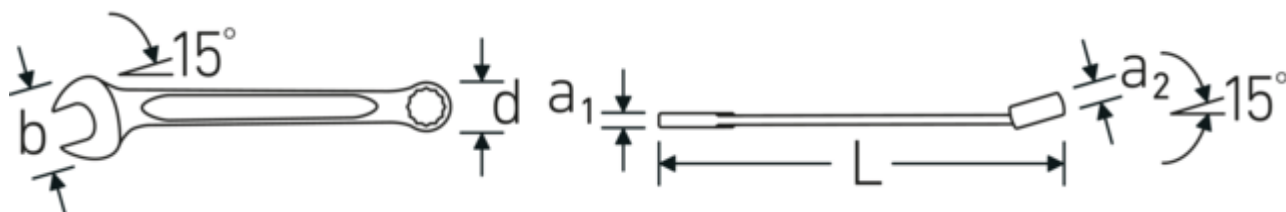

Anti-Slip-Drive

Den speciella AS-Drive-profilen möjliggör hög kraftöverföring till skruvarnas och bultarnas ytor utan att skada dem. Detta förhindrar också att skruvhuvudet slits av.

Dubbel T-profil

Våra kombinations- och u-ringnycklar har en extra fördjupning i mitten av verktyget. Precis som principen med en dubbel T-balk ger detta en enorm bärförmåga och maximal styrka samtidigt som vikten minskas.

Tunnväggiga ringar

Ringens tunna väggdiameter underlättar arbete i trånga utrymmen. Ringsidorna är högre än standardmuttrarna, vilket förhindrar klämning.

Offset Shaft Design

Våra skiftnycklar är specialutformade med extra förstärkning i de belastningszoner där den största kraften appliceras - nämligen vid förbindelsen mellan käften och skftet - för att förhindra deformation.

Technical Drawing.

Technical Attributes.

a1	5,3 mm
a2	8,5 mm
Bredd mm (b)	30 mm
d	18,8 mm
DIN	DIN 3113 Form A / ISO 7738 Form A

Logistics data.

Djup mm (IFS)	161
Bredd mm (IFS)	30
Höjd mm (IFS)	11
Längd (packad, mm)	165
Bredd (packad, mm)	100