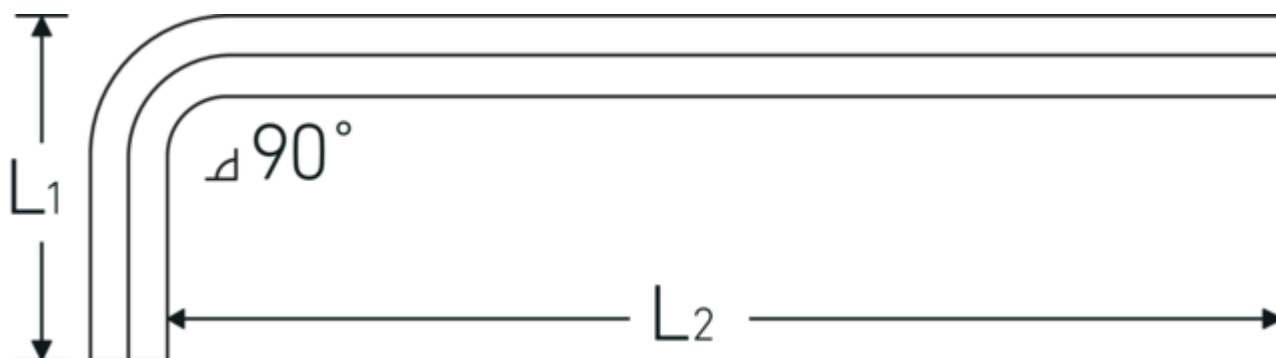

10765

Art. no. 43213015
 GTIN 4018754332410
 Model 10765 1.5
**WINKELSCHRAUBENDREHER
 SECHSKANT**

Label.

Utgång sexkant 1,5mm L.14mm x 90mm

Technical Drawing.

Technical Attributes.

Utgång sexkant utsida (mm)	1,5 mm
DIN	DIN ISO 2936
L1	14 mm
L2	90 mm

Logistics data.

Djup mm (IFS)	91
Bredd mm (IFS)	15
Höjd mm (IFS)	2
Längd (packad, mm)	175
Bredd (packad, mm)	100
Höjd (packad, mm)	3
Volym (förpackad, dm ³)	0.0525 dm ³
Art. no.	43213015
Vikt (brutto, kg)	0,018
Vikt PAP (kg)	0,000

Art. no.	Modell no. (ERP)	Beteckning	GTIN
43213015	10765 1.5 WINKELSCHRAUBENDREHER SECHSKANT	Utgång sexkant 1,5mm L.14mm x 90mm	4018754332410
43213002	10765 2 WINKELSCHRAUBENDREHER SECHSKANT	Utgång sexkant 2mm L.16mm x 100mm	4018754332427
43213025	10765 2.5 WINKELSCHRAUBENDREHER SECHSKANT	Utgång sexkant 2,5mm L.18mm x 112mm	4018754332434
43213003	10765 3 WINKELSCHRAUBENDREHER SECHSKANT	Utgång sexkant 3mm L.20mm x 126mm	4018754332441
43213004	10765 4 WINKELSCHRAUBENDREHER SECHSKANT	Utgång sexkant 4mm L.25mm x 140mm	4018754332458
43213005	10765 5 WINKELSCHRAUBENDREHER SECHSKANT	Utgång sexkant 5mm L.28mm x 160mm	4018754332465
43213006	10765 6 WINKELSCHRAUBENDREHER SECHSKANT	Utgång sexkant 6mm L.32mm x 180mm	4018754332472
43213007	10765 7 WINKELSCHRAUBENDREHER SECHSKANT	Utgång sexkant 7mm L.34mm x 190mm	4018754332489
43213008	10765 8 WINKELSCHRAUBENDREHER SECHSKANT	Utgång sexkant 8mm L.36mm x 200mm	4018754332496
43213010	10765 10 WINKELSCHRAUBENDREHER SECHSKANT	Utgång sexkant 10mm L.40mm x 224mm	4018754332502
43213012	10765 12 WINKELSCHRAUBENDREHER SECHSKANT	Utgång sexkant 12mm L.45mm x 250mm	4018754332519