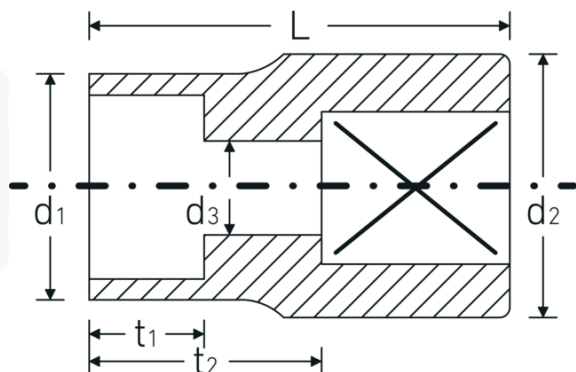

TORX® Steckschlüsseinsätze 1/2"

50TX

Art.-Nr. 03270018

GTIN 4018754007301

Modell 50 TX E 18

Bezeichnung. 1/2 " Steckschlüsseinsatz L.38mm

Eigenschaften.

- für Außen-TORX® Schrauben
- 1/2" Innenvierkant-Antrieb
- HPQ® Hochleistungsstahl, verchromt

Technische Zeichnung.

Technische Attribute.

Abtriebsprofil	TORX®
Antriebsvierkant innen (Zoll)	1/2 "
d1	21 mm
d2	26,5 mm
d3	10,4 mm
Größe Abtriebsprofil	E18
Länge mm (L)	38 mm
t1	13,5 mm
t2	22 mm

Logistikdaten.

Tiefe mm (IFS)	42
Breite mm (IFS)	29
Höhe mm (IFS)	29
WEEE/ElektroG	nicht ear-pflichtig
Länge (verpackt, mm)	170
Breite (verpackt, mm)	80
Höhe (verpackt, mm)	50
Volumen (verpackt, dm3)	0.68 dm3
Art.-Nr.	03270018
Gewicht (brutto, kg)	0,920
Gewicht PAP (kg)	0,000
Gewicht PVC (kg)	0,006
GTIN	4018754007301
Ursprungsland AWR	GERMANY
Ursprungsregion	Nordrhein-Westfalen
Zolltarifnr.	82042000
Packnorm	10
Gewicht (g)	92 g

Varianten.

Art.-Nr.	Modell-Nr. (ERP)	Bezeichnung	GTIN
03270010	50 TX E 10	1/2 " Steckschlüsseleinsatz L.38mm	4018754007257
03270011	50 TX E 11	1/2 " Steckschlüsseleinsatz L.38mm	4018754007264
03270012	50 TX E 12	1/2 " Steckschlüsseleinsatz L.38mm	4018754007271
03270014	50 TX E 14	1/2 " Steckschlüsseleinsatz L.38mm	4018754007288
03270016	50 TX E 16	1/2 " Steckschlüsseleinsatz L.38mm	4018754007295
03270018	50 TX E 18	1/2 " Steckschlüsseleinsatz L.38mm	4018754007301
03270020	50 TX E 20	1/2 " Steckschlüsseleinsatz L.38mm	4018754007318
03270024	50 TX E 24	1/2 " Steckschlüsseleinsatz L.41,2mm	4018754007325