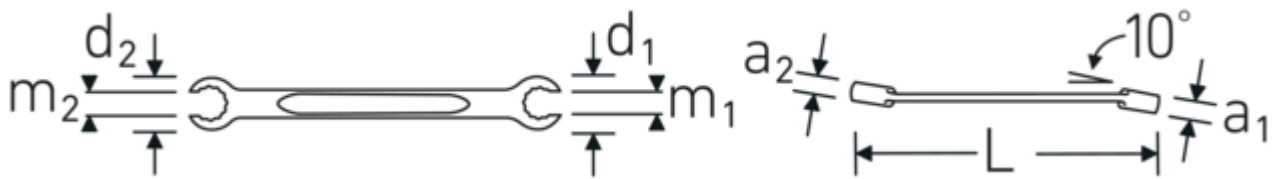

Eigenschappen.

- twaalfkant
- DIN 3118/ISO 3318
- Chrome-Alloy-Steel, verchromd

Voordelen.

met dubbel-zeskant

Technologieën en kenmerken.

Anti-Slip-Drive

Het speciale AS-Drive-profiel maakt een hoge krachtoverbrenging mogelijk op de vlakke kanten van schroeven en bouten zonder ze te beschadigen. Dit voorkomt ook het afbreken van de schroef- of boutkop.

Dunwandige ringen

De smalle diameter van onze ringen vereenvoudigt het werk in krappe ruimtes. De zijkanten van de ringen zijn hoger dan bij standaardmoeren, waardoor vastlopen wordt voorkomen.

Technische tekening.

Technische kenmerken.

a1	12 mm
a2	13 mm
Uitvoerprofiel	Dubbel-zeskant AS-drive
d1	30 mm
d2	33 mm
DIN	DIN 3118 / ISO 3318
Lengte mm (L)	220 mm
m1	14 mm
m2	15,8 mm
Flatbreedte 1 [mm]	17 mm
Ringpositie	10 °
Breedte over vlakken 2 [mm]	19 mm