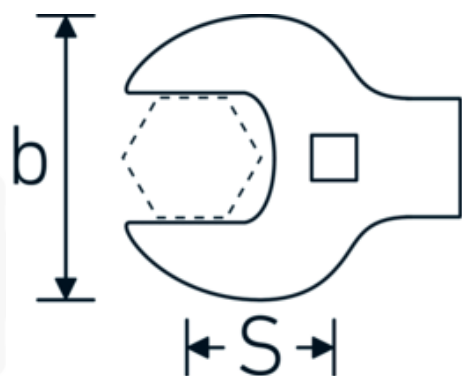

Crowfoot-Schlüssel heavy-duty, zöllig

540a HD

Art.-Nr. 02501032

GTIN 4018754285723

Modell 540A HD SW 1/2

Bezeichnung.

3/8 " Crowfoot-Schlüssel heavy-duty SW 1/2" L.42mm

Eigenschaften.

- für besonders hohe Belastungen, z. B. Edelstahlverschraubungen
- vollständige Nutzung des Schlüsselmauls in Kombination mit Standardknarren oder Drehmomentschlüssel mit festem Vierkant
- verchromt

Technische Zeichnung.

Technische Attribute.

a	11 mm
Antriebsvierkant innen (Zoll)	3/8 "
Breite mm (b)	30 mm
Länge mm (L)	42 mm
S	25,8 mm
Schlüsselweite [Zoll]	1/2 "

Logistikdaten.

Tiefe mm (IFS)	41
Breite mm (IFS)	29
Höhe mm (IFS)	10
WEEE/ElektroG	nicht ear-pflichtig
Länge (verpackt, mm)	41
Breite (verpackt, mm)	30
Höhe (verpackt, mm)	11
Volumen (verpackt, dm3)	0.01353 dm3
Art.-Nr.	02501032
Gewicht (brutto, kg)	0,070
Gewicht PAP (kg)	0,000
Gewicht PVC (kg)	0,002
GTIN	4018754285723
Ursprungsland AWR	GERMANY
Ursprungsregion	Nordrhein-Westfalen
Zolltarifnr.	82042000
Packnorm	1
Gewicht (g)	64 g

Varianten.

Art.-Nr.	Modell-Nr. (ERP)	Bezeichnung	GTIN
02501024	540A HD SW 3/8	3/8 " Crowfoot-Schlüssel heavy-duty SW 3/8" L.39mm	4018754285709
02501028	540A HD SW 7/16	3/8 " Crowfoot-Schlüssel heavy-duty SW 7/16" L.40mm	4018754285716
02501032	540A HD SW 1/2	3/8 " Crowfoot-Schlüssel heavy-duty SW 1/2" L.42mm	4018754285723
02501034	540A HD SW 9/16	3/8 " Crowfoot-Schlüssel heavy-duty SW 9/16" L.43,4mm	4018754198078
02501036	540A HD SW 5/8	3/8 " Crowfoot-Schlüssel heavy-duty SW 5/8" L.45mm	4018754198085
02501038	540A HD SW 11/16	3/8 " Crowfoot-Schlüssel heavy-duty SW 11/16" L.47,2mm	4018754198092
02501040	540A HD SW 3/4	3/8 " Crowfoot-Schlüssel heavy-duty SW 3/4" L.49mm	4018754285730
02501042	540A HD SW 13/16	3/8 " Crowfoot-Schlüssel heavy-duty SW 13/16" L.51mm	4018754204359