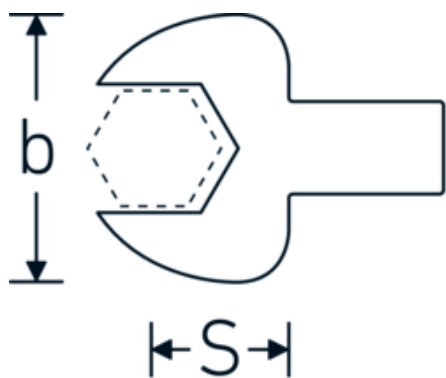

Gaffel-indstiksværktøj

731/10

Art. nr. 58211018
GTIN 4018754033904
Model 731/10 18

Betegnelse.

Gaffel-indstiksværktøj Str. 18mm Værktøjshold. 9 x 12

Fordele.

Til momentnøgler med firkantet indstik

Teknisk tegning.

Tekniske egenskaber.

Bredde mm. (b)	42 mm
Værktøjsholderens størrelse [indvendig firkant]	9 x 12 mm
Højde mm. (h)	9 mm

Logistiske data.

Dybde mm. (IFS)	46
Bredde mm. (IFS)	42
Højde mm. (IFS)	15
WEEE/ElektroG	nicht ear-pflichtig

S	20 mm	Længde (pakket, mm.)	47
Nøglestørrelse [mm.]	18 mm	Bredde (pakket, mm.)	43
		Højde (pakket, mm.)	16
		Volym (förpackad, dm3)	0.032336 dm3
		Art. nr.	58211018
		Vægt (brutto, kg)	0,074
		Vægt PAP (kg)	0,000
		Vægt PVC (kg)	0,002
		GTIN	4018754033904
		Oprindelsesland AWR	GERMANY
		Oprindelsesregion	Nordrhein-Westfalen
		Toldtarif nr.	82041100
		Pakkestandard	1
		Vægt (g)	71 g