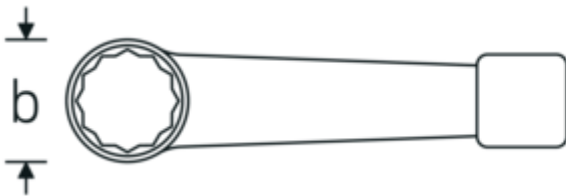

## Impact ring spanner, metric

**4205**

Product no. **42050036**  
GTIN **4018754024131**  
Model **4205 36**

**Label.** Striking face ring spanner Spanner size 36mm L.205mm

**Features.**

- DIN 7444
- special steel, grey

### Technical Drawing.

### Technical Attributes.

<b>a</b>	19,5 mm
<b>Width mm (b)</b>	60 mm
<b>DIN</b>	DIN 7444
<b>Length mm (L)</b>	205 mm
<b>Spanner size 1 [mm]</b>	36 mm

42050175	4205 175	Striking face ring spanner Spanner size 175mm L.650mm	4018754024520
42050180	4205 180	Striking face ring spanner Spanner size 180mm L.650mm	4018754024537
42050210	4205 210	Striking face ring spanner Spanner size 210mm L.750mm	4018754024575