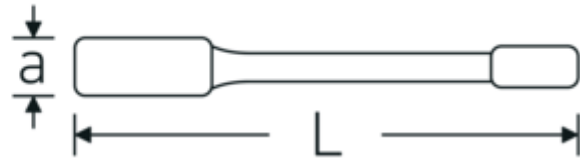

### Technical Drawing.

### Technical Attributes.

<b>a</b>	19,5 mm
<b>Width mm (b)</b>	60 mm
<b>DIN</b>	DIN 7444
<b>Length mm (L)</b>	205 mm
<b>Spanner size 1 [mm]</b>	36 mm