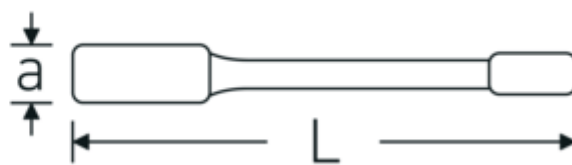

## Technical Drawing.

## Technical Attributes.

a	35 mm
Bredd mm (b)	126 mm
DIN	DIN 7444
Längd mm (L)	345 mm
Nyckelstorlek 1 [mm]	80 mm