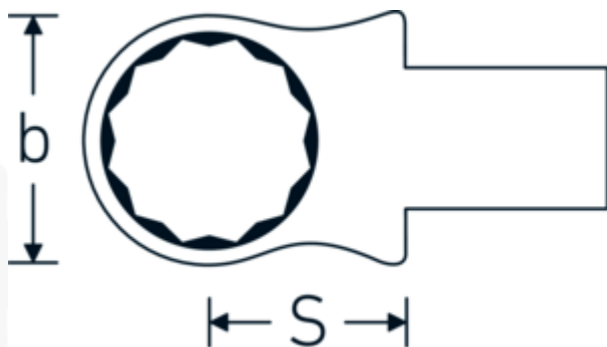

Insteekringsleutel

732/40

Artikelnr. 58224030
GTIN 4018754034307
Model 732/40 30

Aanwijzing.

Insteekringsleutel Maat 30mm Wkz.Aufn.14 x 18

Eigenschappen.

- Voor momentsleutels met vierkante mof
- Vastgezet door penvergrendeling
- Verchroomd over nikkel, duurzaam en spaanbestendig
- Drop gesmeed, gehard en gekoeld in een oliebad
- Extreem veerkrachtig, uitzonderlijk duurzaam

Voordelen.

Voor momentsleutels met vierkantopname

Technische tekening.

Technische kenmerken.

Breedte mm (b)	46 mm
Afmeting gereedschapshouder [vierkant inwendig]	14 x 18 mm
Hoogte mm (h)	19 mm
S	25 mm
Sleutelplaatdikte [mm]	30 mm

Logistieke gegevens.

Diepte mm (IFS)	74
Breedte mm (IFS)	48
Hoogte mm (IFS)	22
WEEE/ElektroG	nicht ear-pflichtig
Lengte (verpakt, mm)	80
Breedte (verpakt, mm)	51
Hoogte (verpakt, mm)	23
Volume (verpakt, dm3)	0.09384 dm3
Artikelnr.	58224030
Gewicht (bruto, KG)	0,190
Gewicht PAP (KG)	0,000
Gewicht PVC (KG)	0,003
GTIN	4018754034307
Land van oorsprong AWR	GERMANY
Regio van oorsprong	Nordrhein-Westfalen
Douanetarief nr.	82041100
Verpakkingsstandaard	1
Gewicht (g)	182 g