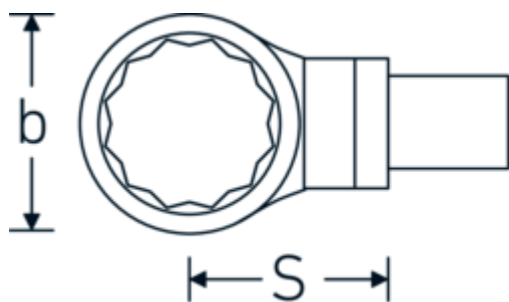

## Ring-Einsteckwerkzeug

732/100

Art.-Nr. 58221036  
GTIN 4018754238804  
Modell 732/100 SW 36

### Bezeichnung.

Ring-Einsteckwerkzeug SW 36mm Wkz.Aufn.22 x 28

### Eigenschaften.

- Doppelsechskant mit AS-Drive-Profil
- für Drehmomentschlüssel mit Vierkantaufnahme
- Verchromung über Nickel, dauerhaft und abplatzsicher
- im Gesenk geschmiedet, gehärtet und im Ölbad abgekühlt
- stark belastbar, außergewöhnlich langlebig

### Technische Attribute.

Breite mm (b)	54 mm
Größe Wkz.-Aufnahme [Innenvierkant]	22 x 28 mm
Höhe mm (h)	17 mm
S	55 mm
Schlüsselweite [mm]	36 mm