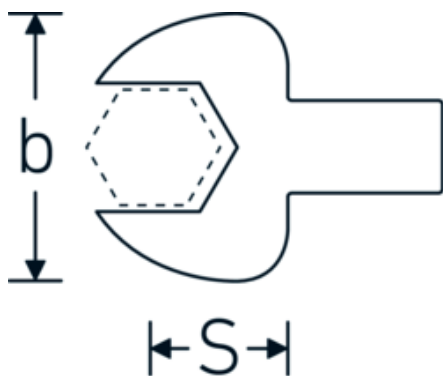

### Bezeichnung.

Maul-Einsteckwerkzeug SW 13mm Wkz.Aufn.9 x 12

### Technische Attribute.

Breite mm (b)	30 mm
Größe Wkz.-Aufnahme [Innenvierkant]	9 x 12 mm
Höhe mm (h)	7 mm
S	17,5 mm
Schlüsselweite [mm]	13 mm