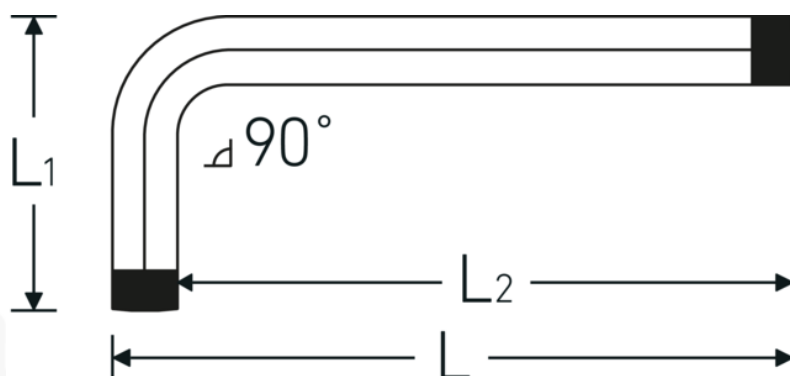

## Clés mâles coudées TORX®

10766

Réf. n° 43223020  
GTIN 4018754332601  
Modèle 10766 T20  
WINKELSCHRAUBENDREHER  
TORX

**Désignation.** Tournevis coudés Lg.19mm x 57mm

**Caractéristiques.**

- pour vis TORX®
- Chrome-Vanadium, chromées

## Dessin technique.

## Attributs techniques.

Empreinte TORX®  
Taille Profil de sortie T20

## Données logistiques.

Profondeur mm (IFS) 82  
Largeur 4

<b>L1</b>	19 mm	<b>Hauteur mm (IFS)</b>	4
<b>L2</b>	57 mm	<b>Longueur (emballé, mm)</b>	90
		<b>Largeur (emballé, mm)</b>	30
		<b>Hauteur (emballé, mm)</b>	10
		<b>Volume (emballé, dm3)</b>	0.027 dm3
		<b>Réf. n°</b>	43223020
		<b>Poids (brut, kg)</b>	0,100
		<b>Poids PAP (kg)</b>	0,000
		<b>Poids PVC (kg)</b>	0,004
		<b>GTIN</b>	4018754332601
		<b>Pays d'origine AWR</b>	GERMANY
		<b>Région d'origine</b>	Nordrhein-Westfalen
		<b>WEEE/ElektroG</b>	nicht ear-pflichtig
		<b>Position tarifaire</b>	82054000
		<b>Emballage</b>	10
		<b>Poids</b>	7 g