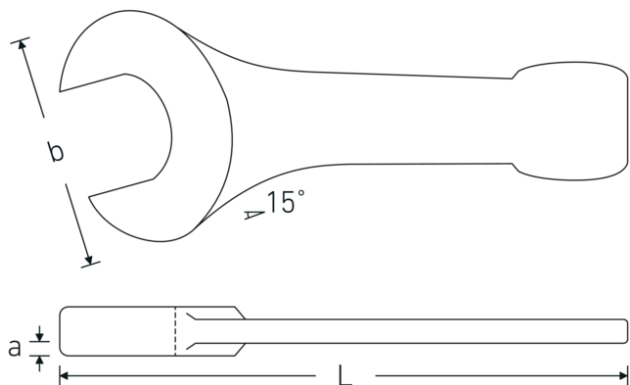

Schlagmaulschlüssel

4204

Art.-Nr. **42040075**
GTIN **4018754023769**
Modell **4204 75**

Bezeichnung. Schlagmaulschlüssel SW 75mm L.375mm

Eigenschaften.

- Spezialstahl, stahlgrau
- DIN 133

Technische Zeichnung.

Technische Attribute.

a	30 mm
Breite mm (b)	154 mm
DIN	DIN 133
Länge mm (L)	375 mm
Legierung	Spezialstahl
Oberfläche	stahlgrau
Schlüsselweite 1 [mm]	75 mm

Logistikdaten.

Tiefe mm (IFS)	373
Breite mm (IFS)	158
Höhe mm (IFS)	31
WEEE/ElektroG	nicht ear-pflichtig
Länge (verpackt, mm)	373
Breite (verpackt, mm)	158
Höhe (verpackt, mm)	31

Volumen (verpackt, dm3)	1.826954 dm3
Art.-Nr.	42040075
Gewicht (brutto, kg)	3,940
Gewicht PAP (kg)	0,000
Gewicht PVC (kg)	0,000
GTIN	4018754023769
Ursprungsland AWR	GERMANY
Ursprungsregion	Nordrhein-Westfalen
Zolltarifnr.	82041100
Packnorm	1
Gewicht (g)	4163 g