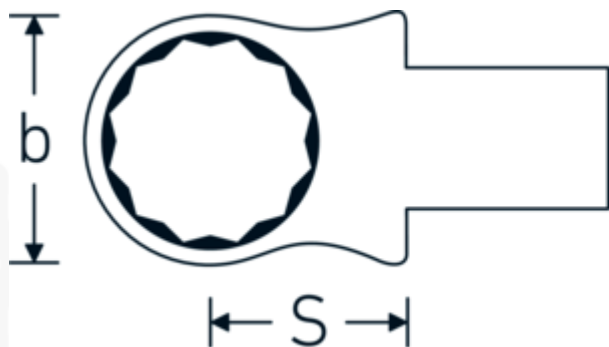

Chiavi ad anello ad innesto

732/10

Nr. art **58221019**

GTIN **4018754034161**

Modello **732/10 19**

Designazione.

Chiave ad anello a innesto Mis. 19mm Dimensioni dell'innesto 9 x 12

Descrizione.

- Per chiavi dinamometriche con attacco quadrato
- Fissato con bloccaggio a perno
- Cromatura su nichel, durevole e resistente ai trucioli
- Fuso a getto, temprato e raffreddato in bagno d'olio
- Estremamente resiliente, eccezionalmente durevole

Vantaggi.

Per chiavi dinamometriche con adattatore quadro

Disegno tecnico.

Attributi tecnici.

Larghezza mm (b)	30.5 mm
Taglia del portautensili [quadrato interno]	9 x 12 mm
Altezza mm (h)	13 mm
S	17,5 mm
Larghezza tra i piatti [mm]	19 mm

Dati logistici.

Profondità mm (IFS)	50
Larghezza mm (IFS)	31
Altezza mm (IFS)	15
RAEE/Legge sull'elettricità	nicht ear-pflichtig
Lunghezza (imballata, mm)	56
Larghezza (imballata, mm)	34
Altezza (imballata, mm)	16
Volume (imballato, dm3)	0.030464 dm3
N° Art.	58221019
Peso (lordo, kg)	0,065
Peso PAP (kg)	0,000
Peso PVC (kg)	0,002
GTIN	4018754034161
Paese di origine AWR	GERMANY
Regione di origine	Nordrhein-Westfalen
N. tariffa doganale	82041100
Standard di imballaggio	1
Peso [mm]	65 g