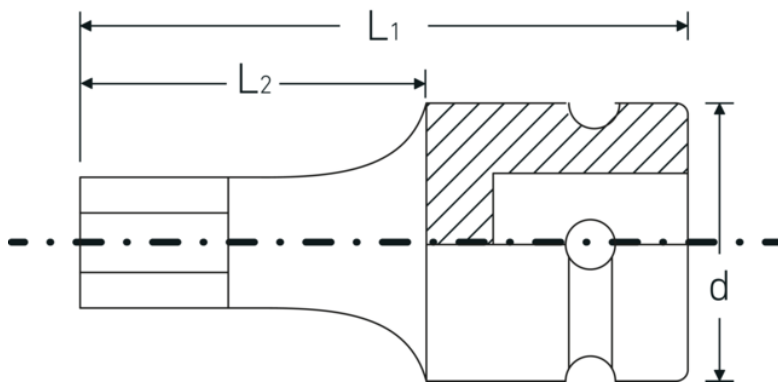

IMPACT-Schraubendrehereinsätze 1/2"

54IMP

Art.-Nr. 23050010

GTIN 4018754233830

Modell 54 IMP 10

Bezeichnung.

IMPACT-Schraubendrehereinsatz 1/2 " 10 mm L.40mm

Eigenschaften.

- für Innensechskantschrauben
- 1/2" Innenvierkant-Antrieb
- Chrome Alloy Steel, brüniert

Produkt-Highlights.

Optimierte Funktionalität.

Alle IMPACT-Steckschlüsseinsätze verfügen über eine durchgehende Querbohrung für den Verbindungsstift sowie eine tiefe Rille für den Sicherungs-Gummiring. Der Sicherungsstift wird bei der Anwendung nicht belastet.

Hohe Passgenauigkeit.

Die hohe Passgenauigkeit durch enge Toleranzen garantiert eine optimale, spielfreie Übertragung der Kräfte auf den Steckschlüsseinsatz.

Technische Zeichnung.

Technische Attribute.

Abtriebsprofil	Sechskant
Abtriebssechskant außen (mm)	10 mm
Antriebsvierkant innen (Zoll)	1/2 "
d	25 mm
L1	40 mm
L2	20 mm

Logistikdaten.

Tiefe mm (IFS)	38
Breite mm (IFS)	25
Höhe mm (IFS)	25
WEEE/ElektroG	nicht ear-pflichtig
Länge (verpackt, mm)	135
Breite (verpackt, mm)	26
Höhe (verpackt, mm)	26
Volumen (verpackt, dm3)	0.09126 dm3
Art.-Nr.	23050010
Gewicht (brutto, kg)	0,331
Gewicht PAP (kg)	0,000
Gewicht PVC (kg)	0,006
GTIN	4018754233830
Ursprungsland AWR	TAIWAN, PROVINCE OF CHINA
Ursprungsregion	Ausländischer Ursprung
Zolltarifnr.	82042000
Packnorm	5
Gewicht (g)	70 g