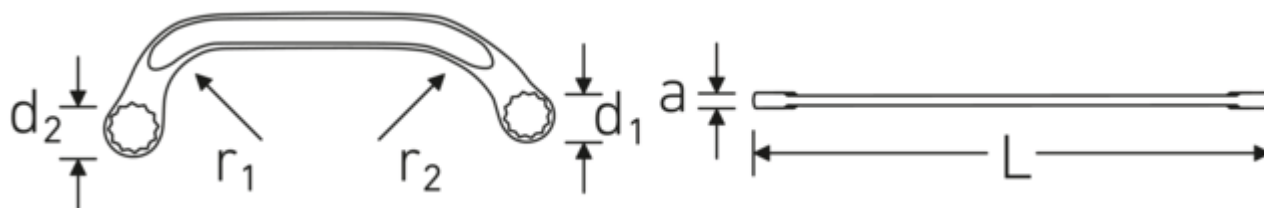

#### Anti-Slip-Drive

Le profil spécial AS-Drive permet de transmettre des forces élevées aux méplats des vis sans les endommager. Cela permet également d'éviter d'arracher la tête de vis.

#### Bagues à paroi mince

Le diamètre mince de nos bagues facilite le travail dans les espaces confinés. Les côtés de la bague sont plus hauts que les écrous standard, ce qui évite les blocages.

## Attributs techniques.

a	7,5 mm
Empreinte	Hexagone double AS-drive
d1	22,5 mm
d2	25 mm
Longueur mm (L)	184 mm
r1	38 mm
r2	66 mm
Ouverture 1 [mm]	15 mm
Ouverture 2 [mm]	17 mm