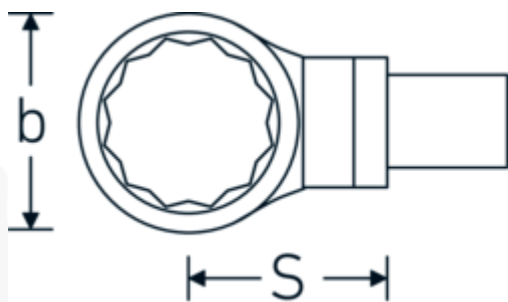

Insteekringsleutel

732/100

Artikelnr. 58221041
GTIN 4018754238811
Model 732/100 SW 41

Aanwijzing.

Insteekringsleutel Maat 41mm Wkz.Aufn.22 x 28

Eigenschappen.

- Voor momentsleutels met vierkante mof
- Vastgezet door penvergrendeling
- Verchroomd over nikkel, duurzaam en spaanbestendig
- Gesmeed, gehard en gekoeld in een oliebad
- Extreem veerkrachtig, uitzonderlijk duurzaam

Voordelen.

Voor momentsleutels met vierkantopname

Technische tekening.

Technische kenmerken.

Breedte mm (b)	61 mm
Afmeting gereedschapshouder [vierkant inwendig]	22 x 28 mm
Hoogte mm (h)	18 mm
S	55 mm
Sleutelplaatdikte [mm]	41 mm

Logistieke gegevens.

Diepte mm (IFS)	130
Breedte mm (IFS)	62
Hoogte mm (IFS)	32
WEEE/ElektroG	nicht ear-pflichtig
Lengte (verpakt, mm)	132
Breedte (verpakt, mm)	64
Hoogte (verpakt, mm)	34
Volume (verpakt, dm3)	0.287232 dm3
Artikelnr.	58221041
Gewicht (bruto, KG)	0,635
Gewicht PAP (KG)	0,000
Gewicht PVC (KG)	0,005
GTIN	4018754238811
Land van oorsprong AWR	GERMANY
Regio van oorsprong	Nordrhein-Westfalen
Douanetarief nr.	82041100
Verpakkingsstandaard	1
Gewicht (g)	630 g