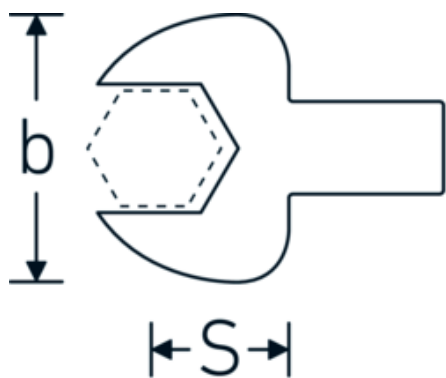

Gaffel-indstiksværktøj

731/40

Art. nr. 58214022
GTIN 4018754034000
Model 731/40 22

Betegnelse.

Gaffel-indstiksværktøj Str. 22mm Værktøjshold.14 x 18

Fordele.

Til momentnøgler med firkantet indstik

Teknisk tegning.

Tekniske egenskaber.

Bredde mm. (b)	50 mm
Værktøjsholderens størrelse [indvendig firkant]	14 x 18 mm
Højde mm. (h)	11 mm

Logistiske data.

Dybde mm. (IFS)	61
Bredde mm. (IFS)	50
Højde mm. (IFS)	22
WEEE/ElektroG	nicht ear-pflichtig

S	25 mm	Længde (pakket, mm.)	67
Nøglestørrelse [mm.]	22 mm	Bredde (pakket, mm.)	53
		Højde (pakket, mm.)	23
		Volym (förpackad, dm3)	0.081673 dm3
		Art. nr.	58214022
		Vægt (brutto, kg)	0,169
		Vægt PAP (kg)	0,000
		Vægt PVC (kg)	0,003
		GTIN	4018754034000
		Oprindelsesland AWR	GERMANY
		Oprindelsesregion	Nordrhein-Westfalen
		Toldtarif nr.	82041100
		Pakkestandard	1
		Vægt (g)	165 g