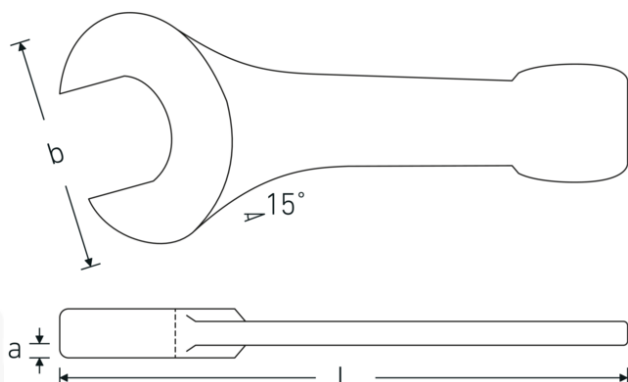

Llaves de percusión con boca fija

4204

Núm. art. **42040055**
GTIN **4018754023721**
Modelo **4204 55**

Designación. Llave de muelle de impacto SW 55mm Long.300mm

Descripción.

- DIN 133
- acero especial, gris acero

Ventajas.

DIN 133

Dibujo técnico.

Atributos técnicos.

a 23 mm
Anchura mm (b) 116 mm

Datos logísticos.

Profundidad mm (IFS) 298
Anchura mm (IFS) 116

DIN	DIN 133	Altura mm (IFS)	26
Longitud mm (L)	300 mm	Longitud (empaquetada, mm)	298
Superficie	gris acero	Anchura (empaquetada, mm)	116
Anchura de los planos 1 [mm]	55 mm	Altura en pulgadas	26
		Volumen (envasado, dm3)	0.898768 dm3
		Núm. art.	42040055
		Peso (bruto, kg)	2,057
		Peso PAP (kg)	0,000
		Peso PVC (kg)	0,000
		GTIN	4018754023721
		País de origen AWR	GERMANY
		Región de origen	Nordrhein-Westfalen
		RAEE/Ley eléctrica	nicht ear-pflichtig
		Arancel de aduanas núm.	82041100
		Norma de embalaje	1
		Peso	2057 g

Variantes.

Núm. art.	Núm. de modelo (ERP)	Designación	GTIN
42040027	4204 27	Llave de muelle de impacto SW 27mm Long.180mm	4018754023653
42040030	4204 30	Llave de muelle de impacto SW 30mm Long.190mm	4018754023660
42040032	4204 32	Llave de muelle de impacto SW 32mm Long.190mm	4018754023677
42040036	4204 36	Llave de muelle de impacto SW 36mm Long.215mm	4018754023684
42040041	4204 41	Llave de muelle de impacto SW 41mm Long.235mm	4018754023691
42040046	4204 46	Llave de muelle de impacto SW 46mm Long.255mm	4018754023707
42040050	4204 50	Llave de muelle de impacto SW 50mm Long.275mm	4018754023714
42040055	4204 55	Llave de muelle de impacto SW 55mm Long.300mm	4018754023721
42040060	4204 60	Llave de muelle de impacto SW 60mm Long.320mm	4018754023738
42040065	4204 65	Llave de muelle de impacto SW 65mm Long.342mm	4018754023745
42040070	4204 70	Llave de muelle de impacto SW 70mm Long.375mm	4018754023752