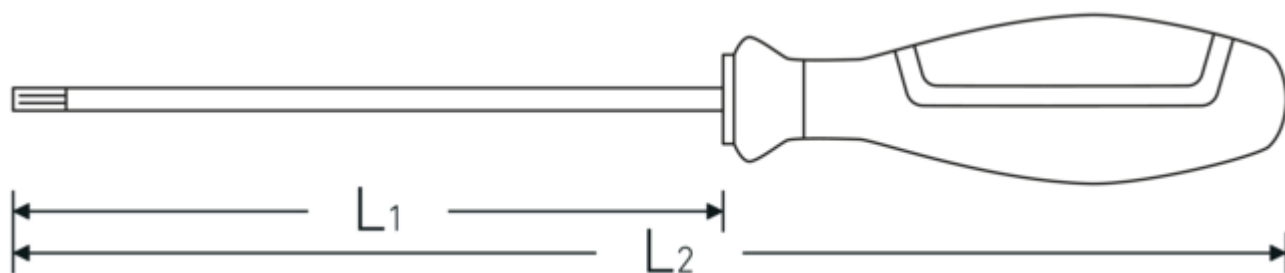

- per viti con profilo interno TORX®
- Chrome-Alloy-Steel, cromati opachi
- punta nera

Vantaggi.

per viti con profilo interno TORX®

Caratteristiche del prodotto.

Lavorazione artigianale eccellente.

Le lame sono realizzate in Chrome Alloy Steel di qualità industriale estremamente fine, temprate e ancorate all'impugnatura in modo che rimangano in posizione.

Tecnologie e caratteristiche.

DRALL+

Il nostro manico DRALL+ è antiscivolo ed ergonomiche. L'ampia zona di presa protegge le dita e un fermo per la mano impedisce lo scivolamento o il rotolamento accidentale dell'utensile.

Disegno tecnico.

Attributi tecnici.

Profilo di uscita	TORX®
Dimensioni Profilo di uscita	T30
L1	115 mm
L2	230 mm

Dati logistici.

Profondità mm (IFS)	227
Larghezza mm (IFS)	34
Altezza mm (IFS)	34
Lunghezza (imballata, mm)	232
Larghezza (imballata, mm)	95
Altezza (imballata, mm)	54
Volume (imballato, dm ³)	1.19016 dm ³
N° Art.	46503030
Peso (lordo, kg)	0,509
Peso PAP (kg)	0,060
Peso PVC (kg)	0,000
GTIN	4018754278305
Paese di origine AWR	GERMANY
Regione di origine	Nordrhein-Westfalen
RAEE/Legge sull'elettricità	nicht ear-pflichtig
N. tariffa doganale	82054000
Standard di imballaggio	5
Peso [mm]	90 g