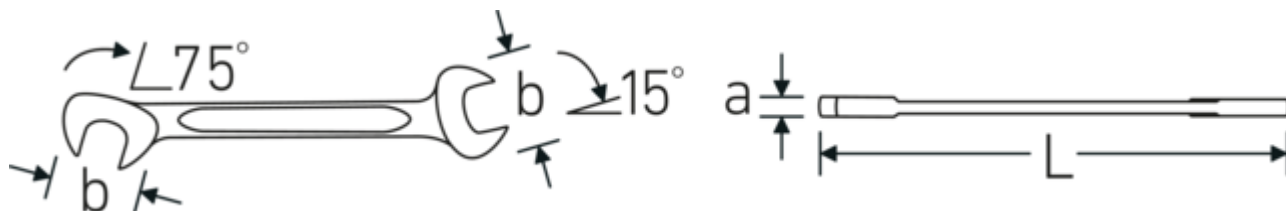

Individuelt: 5 ledige rum i rulletasken til yderligere nøglebredder

Den håndgribelige finish giver ergonomiske skruenøgler, der er behagelige at have i hånden

Særligt lave fremstillingstolerancer garanterer, at kæben altid sidder sikkert på skruen

Teknologier og funktioner.

Dobbelt T-profil

Vores kombinations- og ringgaffelnøgler har en ekstra fordybning i midten af værktøjet. Ligesom princippet med en dobbelt T-bjælke giver dette en enorm bæreevne og maksimal styrke, samtidig med at vægten reduceres.

Offset Shaft Design

Vores skrueøgler er specielt designet med ekstra forstærkning i de belastningszoner, hvor den største kraft anvendes - nemlig ved forbindelsen mellem kæben og skaftet - for at forhindre deformation.

Teknisk tegning.

Tekniske egenskaber.

Antal værktøjer	10 stk.
Område	4-11
Model nr.	12/10

Logistiske data.

Dybde mm. (IFS)	150
Bredde mm. (IFS)	75
Højde mm. (IFS)	15
Længde (pakket, mm.)	175
Bredde (pakket, mm.)	100
Højde (pakket, mm.)	30
Volym (förpackad, dm3)	0.525 dm3
Art. nr.	96400653
Vægt (brutto, kg)	0,230
Vægt PAP (kg)	0,000
Vægt PVC (kg)	0,005
GTIN	4018754080564
Oprindelsesland AWR	GERMANY
Oprindelsesregion	Nordrhein-Westfalen
WEEE/ElektroG	nicht ear-pflichtig
Toldtarif nr.	82041100
Pakkestandard	1
Vægt (g)	161 g