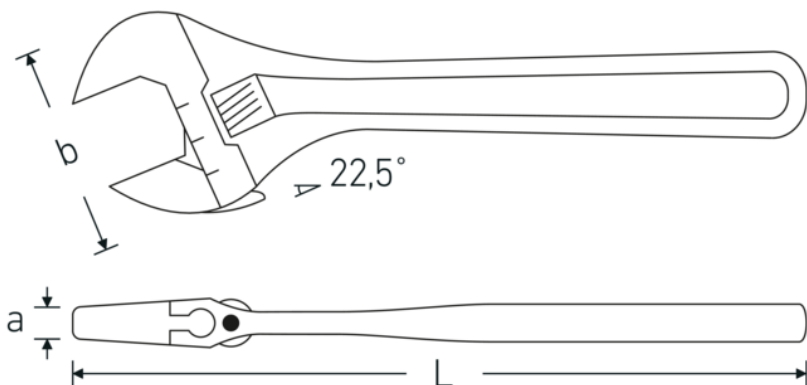

**Einmaulschlüssel verstellbar,  
metrisch**

**4026**

Art.-Nr. **40260118**  
GTIN **4018754299621**  
Modell **4026 18**

**Bezeichnung.**

Einmaulschlüssel verstellbar max.SW 53mm L.462mm

**Eigenschaften.**

- linksgängig
- Maulstellung 22,5°
- Chrome Alloy Steel, phosphatiert
- DIN 3117 / ISO 6787 Form B / ASME B 107.100

**Technische Zeichnung.**

**Technische Attribute.**

a	30 mm
Breite mm (b)	124 mm
DIN	DIN 3117 / ISO 6787 Form B
Gr.	18
Länge mm (L)	462 mm

**Logistikdaten.**

Tiefe mm (IFS)	460
Breite mm (IFS)	120
Höhe mm (IFS)	30
WEEE/ElektroG	nicht ear-pflichtig
Länge (verpackt, mm)	461

<b>Legierung</b>	Chrom-Vanadium-Stahl	<b>Breite (verpackt, mm)</b>	121
<b>Oberfläche</b>	phosphahtiert	<b>Höhe (verpackt, mm)</b>	31
<b>Schlüsselweite max.</b>	53 mm	<b>Volumen (verpackt, dm3)</b>	1.729211 dm3
		<b>Art.-Nr.</b>	40260118
		<b>Gewicht (brutto, kg)</b>	1,975
		<b>Gewicht PAP (kg)</b>	0,000
		<b>Gewicht PVC (kg)</b>	0,020
		<b>GTIN</b>	4018754299621
		<b>Ursprungsland AWR</b>	SPAIN
		<b>Ursprungsregion</b>	Ausländischer Ursprung
		<b>Zolltarifnr.</b>	82041200
		<b>Packnorm</b>	1
		<b>Gewicht (g)</b>	2040 g