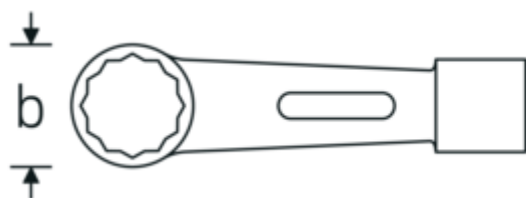

### StahlwilleSTABIL® 8

Núm. art. 42010036  
GTIN 4018754023165  
Modelo 8 36

**Designación.** Llave de anillo de impacto SW 36 mm Long.195mm

**Descripción.** StahlwilleSTABIL®  
• Chrome-Alloy-Steel, en color verde

### Dibujo técnico.

### Atributos técnicos.

a	26 mm
Anchura mm (b)	52.4 mm
Longitud mm (L)	195 mm
Superficie	verde pintado