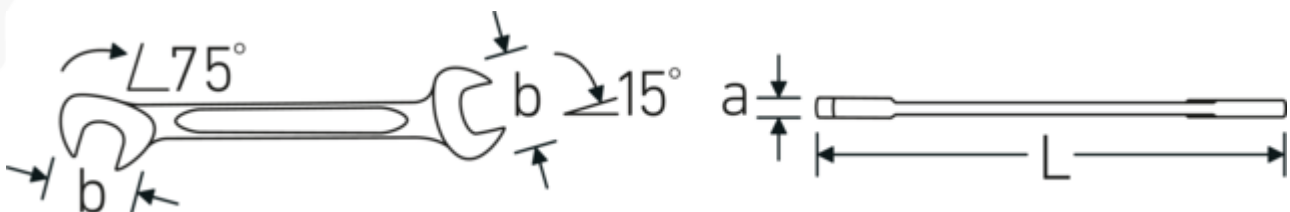

### Dobbel T-profil

Våre kombinasjons- og ringnøkler har en ekstra fordypning i midten av verktøyet. Akkurat som prinsippet med dobbel T-bjelke, gir dette en enorm bæreevne og maksimal styrke, samtidig som vekten reduseres.

### Offset Shaft Design

Våre skiftenøkler er spesielt designet med ekstra forsterkning i de belastningssonene der den største kraften brukes, nemlig ved forbindelsen mellom kjeven og skaftet, for å forhindre deformering.

## Technical Attributes.

|                        |         |
|------------------------|---------|
| a                      | 3 mm    |
| Bredde mm (b)          | 16.8 mm |
| Lengde mm (L)          | 96 mm   |
| Kjevens posisjon       | 15/75 ° |
| Nøkkelstørrelse 1 [mm] | 8 mm    |
| Nøkkelstørrelse 2 [mm] | 8 mm    |