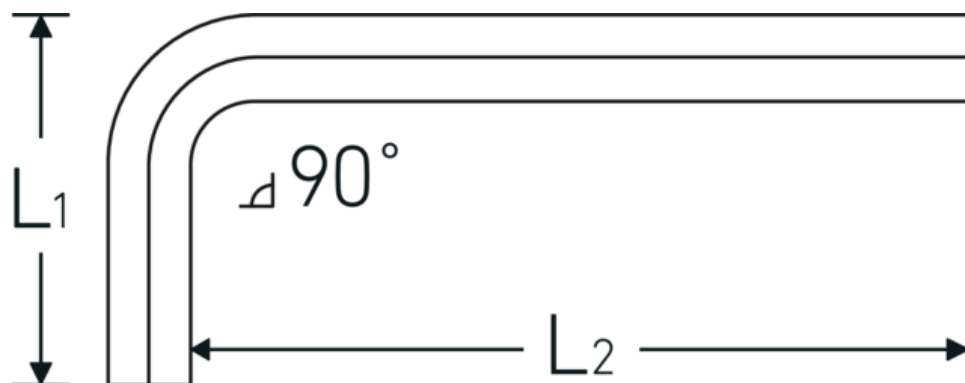

#### Label.

Utgång sexkant 2,5mm L.18mm x 56mm

#### Features.

- DIN ISO 2936
- för insexskruv
- kromvanadium, förnicklade (0,7; 0,9; 1,3 mm brunerade)

## Technical Attributes.

Utgång sexkant utsida (mm)	2,5 mm
DIN	DIN ISO 2936
L1	18 mm
L2	56 mm
Längd mm (L)	57 mm