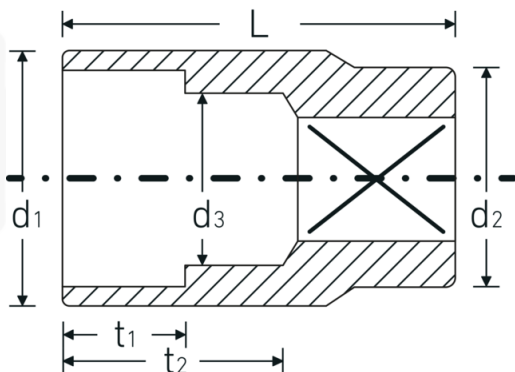

### Bezeichnung.

1/2 " Steckschlüsseinsatz SW 25mm L.42mm

### Eigenschaften.

- Sechskant mit AS-Drive-Profil
- 1/2" Innenvierkant-Antrieb
- HPQ® Hochleistungsstahl, verchromt
- DIN 3124 / ISO 2725-1 / ASME B 107.5M / DIN EN 3709

## Technische Attribute.

<b>Abtriebsprofil</b>	Sechskant AS-Drive
<b>Antriebsvierkant innen (Zoll)</b>	1/2 "
<b>d1</b>	33,2 mm
<b>d2</b>	26 mm
<b>d3</b>	22 mm
<b>DIN</b>	DIN 3124 / ISO 2725-1, ASME B 107.5M, DIN EN 3709
<b>Länge mm (L)</b>	42 mm
<b>Schlüsselweite [mm]</b>	25 mm
<b>t1</b>	18,5 mm
<b>t2</b>	24,6 mm