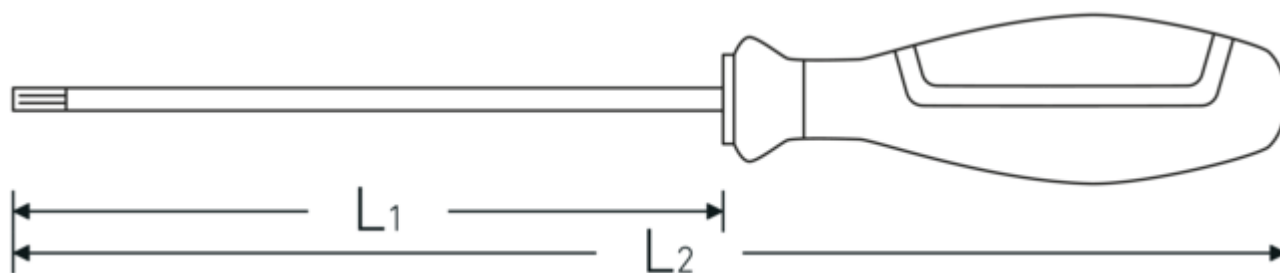

## Attributs techniques.

Empreinte	TORX®
Taille Profil de sortie	T40
L1	115 mm
L2	240 mm