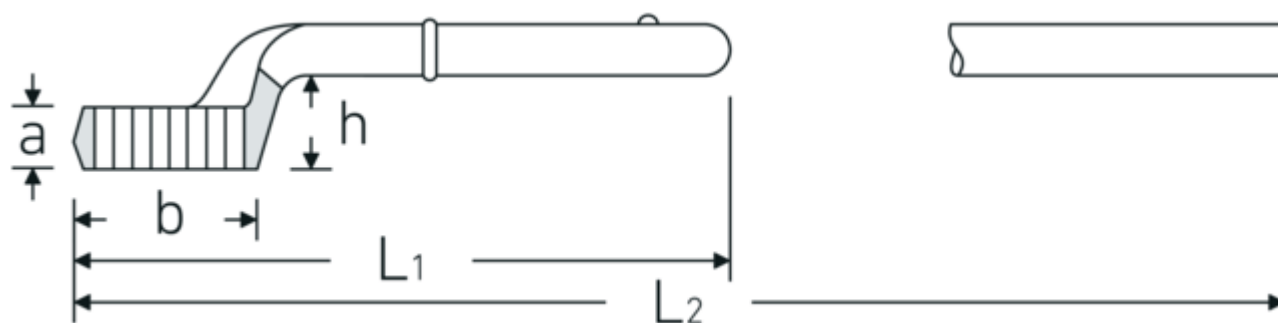

Clé à frapper à oeil

5

Réf. n° 42020036
GTIN 4018754023455
Modèle 5 36

Désignation.

Clé à frapper à oeil Taille 36mm Lg.245mm

Caractéristiques.

- sans poignées
- Chrome-Alloy-Steel, chromées

Dessin technique.

Attributs techniques.

a	20 mm
Largeur mm (b) pour modèle	54 mm 2
Hauteur mm (h)	35,5 mm
L1	245 mm
L2	735 mm
Ouverture 1 [mm]	36 mm

Données logistiques.

Profondeur mm (IFS)	245
Largeur	54
Hauteur mm (IFS)	20
Longueur (emballé, mm)	250
Largeur (emballé, mm)	55
Hauteur (emballé, mm)	21
Volume (emballé, dm3)	0.28875 dm3
Réf. n°	42020036