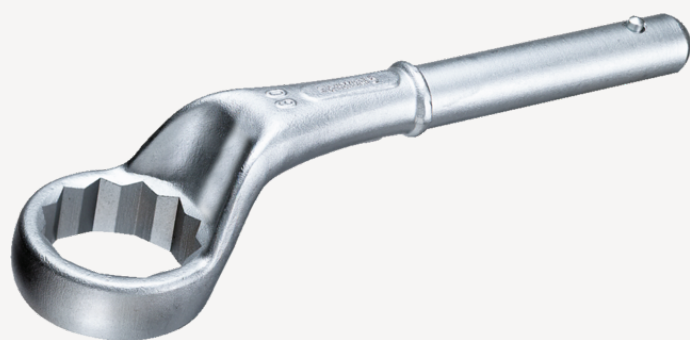

Clé à frapper à oeil

5

Réf. n° 42020036
GTIN 4018754023455
Modèle 5 36

Désignation.

Clé à frapper à oeil Taille 36mm Lg.245mm

Caractéristiques.

- sans poignées
- Chrome-Alloy-Steel, chromées

Dessin technique.

Attributs techniques.

a	20 mm
Largeur mm (b) pour modèle	54 mm 2
Hauteur mm (h)	35,5 mm
L1	245 mm
L2	735 mm
Ouverture 1 [mm]	36 mm

Données logistiques.

Profondeur mm (IFS)	245
Largeur	54
Hauteur mm (IFS)	20
Longueur (emballé, mm)	250
Largeur (emballé, mm)	55
Hauteur (emballé, mm)	21
Volume (emballé, dm3)	0.28875 dm3
Réf. n°	42020036