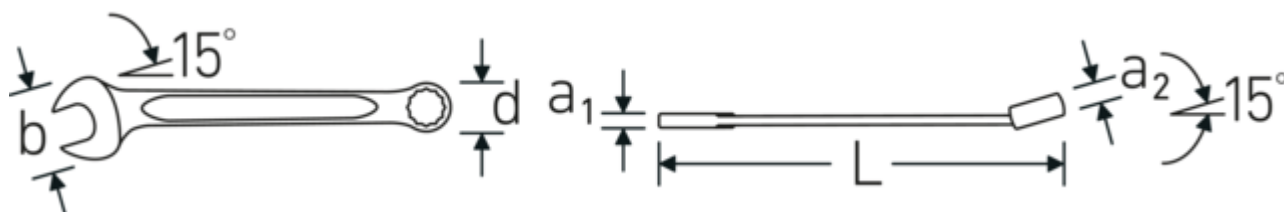

Teknisk tegning.

Tekniske egenskaber.

Antal værktøjer	10 stk.
Område	8-19
DIN	DIN 3113 Form A / ISO 7738 Form A
Kæbeposition	15 °
Model nr.	13/10KT

Logistiske data.

Dybde mm. (IFS)	365
Bredde mm. (IFS)	181
Højde mm. (IFS)	32
Længde (pakket, mm.)	365
Bredde (pakket, mm.)	185
Højde (pakket, mm.)	35
Volym (förpackad, dm³)	2.363375 dm³
Art. nr.	96400808
Vægt (brutto, kg)	0,746
Vægt PAP (kg)	0,050
Vægt PVC (kg)	0,004