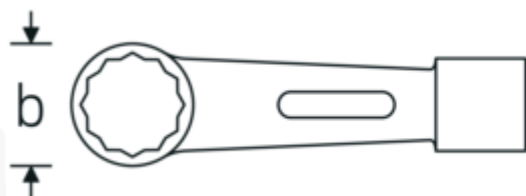

Schlagringschlüssel

StahlwilleSTABIL® 8

Art.-Nr. 42010120
GTIN 4018754023387
Modell 8 120

Bezeichnung.

Schlagringschlüssel SW 120 mm L.510mm

Eigenschaften.

- für schwere Montagearbeiten
- mit Doppelsechskant
- schlanke Ringwandstärke für Arbeiten an schwer zugänglichen Stellen
- verstärktes Schlagende für eine größere Schlagfläche
- Chrome Alloy Steel, gesenkgeschmiedet, grün lackiert

Technische Zeichnung.

Technische Attribute.

a 82 mm
Breite mm (b) 174 mm

Logistikdaten.

Tiefe mm (IFS) 515
Breite mm (IFS) 174

Länge mm (L)	510 mm	Höhe mm (IFS)	84
Legierung	Chrome Alloy Steel	WEEE/ElektroG	nicht ear-pflichtig
Oberfläche	grün lackiert	Länge (verpackt, mm)	515
Schlüsselweite 1 [mm]	120 mm	Breite (verpackt, mm)	174
		Höhe (verpackt, mm)	84
		Volumen (verpackt, dm3)	7.52724 dm3
		Art.-Nr.	42010120
		Gewicht (brutto, kg)	14,990
		Gewicht PAP (kg)	0,000
		Gewicht PVC (kg)	0,000
		GTIN	4018754023387
		Ursprungsland AWR	GERMANY
		Ursprungsregion	Nordrhein-Westfalen
		Zolltarifnr.	82041100
		Packnorm	1
		Gewicht (g)	15308 g