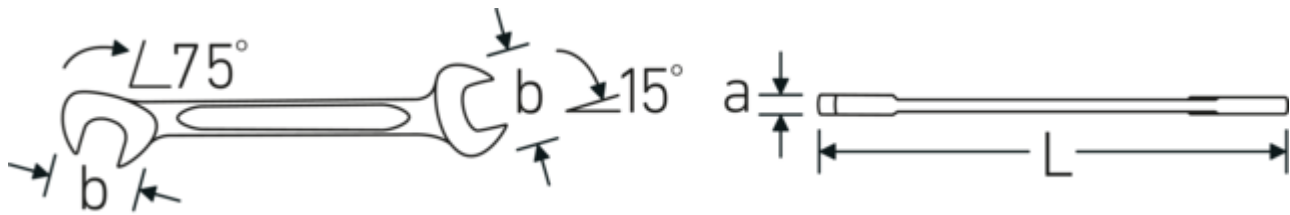

- **metrische, gleiche** Schlüsselweiten
- gerade Ausführung, Maulstellung 15° und 75°
- stabile, schlanke und leichte Konstruktion
- hohe Biegefestigkeit durch Doppel-T-Profil
- griffige, hautsympatische Oberfläche durch STAHLWILLE Rundfinish
- extrem belastbar, außergewöhnlich langlebig
- im Gesenk geschmiedet, gehärtet und im Ölbad abgekühlt
- Chrome Alloy Steel, verchromt

Technologien und Leistungsmerkmale.

Doppel-T-Profil

Unsere Maul- und Ringschlüssel verfügen über eine zusätzliche Vertiefung in der Mitte des Werkzeugs. Ähnlich dem Prinzip eines Doppel-T-Trägers wird damit eine enorme Belastbarkeit und maximale Biegefestigkeit bei geringerem Gewicht erreicht.

Offset Shaft Design

Unsere Schraubenschlüssel sind so konstruiert, dass sie an den Belastungszonen, wo die größten Kräfte einwirken - nämlich an der Verbindung zwischen Maul und Schaft - zusätzlich verstärkt sind, um so eine Verformung zu verhindern.

Technische Zeichnung.

Technische Attribute.

a	2 mm
Breite mm (b)	12,6 mm
Länge mm (L)	78 mm
Legierung	Chrome Alloy Steel
Maulstellung	15/75 °
Oberfläche	verchromt
Schlüsselweite 1 [mm]	5,5 mm
Schlüsselweite 2 [mm]	5,5 mm