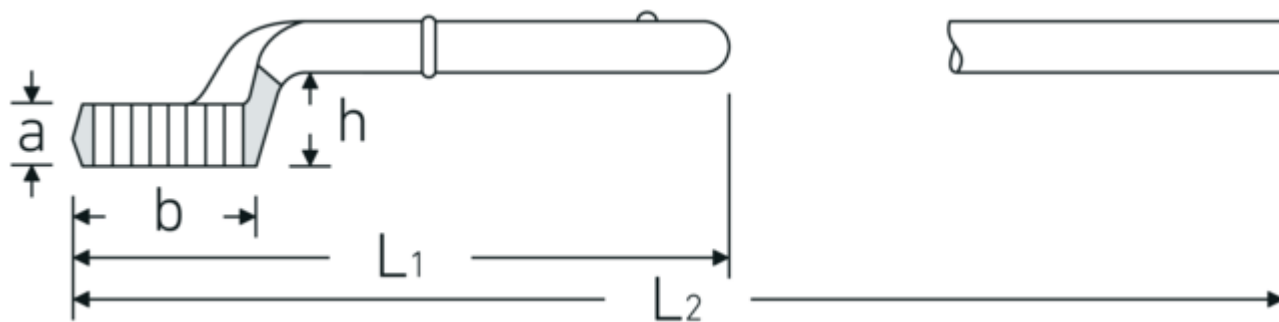

Chiavi poligonali curve

5

Nr. art **42020075**
GTIN **4018754023592**
Modello **5 75**

Designazione.

Chiave ad anello chiuso rinforzata Mis. 75mm Lar.375mm

Descrizione.

- senza leva
- Chrome-Alloy-Steel, cromate

Disegno tecnico.

Attributi tecnici.

a	38 mm
Larghezza mm (b) per modello	110 mm 4
Altezza mm (h)	57,6 mm
L1	375 mm
L2	1070 mm
Larghezza tra le piastre 1 [mm]	75 mm

Dati logistici.

Profondità mm (IFS)	378
Larghezza mm (IFS)	112
Altezza mm (IFS)	82
Lunghezza (imballata, mm)	378
Larghezza (imballata, mm)	112
Altezza (imballata, mm)	82
Volume (imballato, dm3)	3.471552 dm3
N° Art.	42020075

Peso (lordo, kg)	2,905
Peso PAP (kg)	0,000
Peso PVC (kg)	0,000
GTIN	4018754023592
Paese di origine AWR	GERMANY
Regione di origine	Nordrhein-Westfalen
RAEE/Legge sull'elettricità	nicht ear-pflichtig
N. tariffa doganale	82041100
Standard di imballaggio	1
Peso [mm]	2905 g