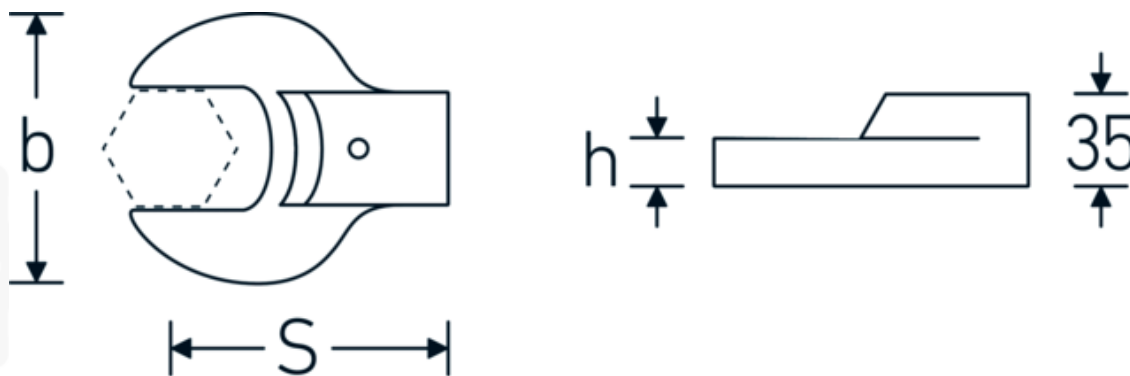

Opsteeksteeksleutel

731/80

Artikelnr. 58218046
GTIN 4018754109524
Model 731/80 46

Aanwijzing.

Opsteeksteeksleutel Maat 46mm Wkz.Aufn.24,5 x 28

Eigenschappen.

- Voor momentsleutels met houder voor slipgereedschap
- Vastgezet door penvergrendeling
- Verchromd over nikkel, duurzaam en spaanbestendig
- Drop forged, gehard en gekoeld in een oliebad
- Extreem veerkrachtig, uitzonderlijk duurzaam

Voordelen.

Voor momentsleutels met opname voor opsteekgereedschappen

Technische tekening.

Technische kenmerken.

Breedte mm (b)	94 mm
Maat gereedschapshouder buitenvierkant	24,5 x 28 mm
Hoogte mm (h)	17 mm
S	95 mm
Sleutelplaatdikte [mm]	46 mm

Logistieke gegevens.

Diepte mm (IFS)	117
Breedte mm (IFS)	94
Hoogte mm (IFS)	35
WEEE/ElektroG	nicht ear-pflichtig
Lengte (verpakt, mm)	120
Breedte (verpakt, mm)	95
Hoogte (verpakt, mm)	36
Volume (verpakt, dm3)	0.4104 dm3
Artikelnr.	58218046
Gewicht (bruto, KG)	0,870
Gewicht PAP (KG)	0,000
Gewicht PVC (KG)	0,007
GTIN	4018754109524
Land van oorsprong AWR	GERMANY
Regio van oorsprong	Nordrhein-Westfalen
Douanetarief nr.	82041100
Verpakkingsstandaard	1
Gewicht (g)	867 g

Varianten.

Artikelnr.	Modelnr. (ERP)	Beschrijving	GTIN
58218024	731/80 24	Opsteeksteeksleutel Maat 24mm Wkz.Aufn.24,5 x 28	4018754132249
58218027	731/80 27	Opsteeksteeksleutel Maat 27mm Wkz.Aufn.24,5 x 28	4018754132256
58218030	731/80 30	Opsteeksteeksleutel Maat 30mm Wkz.Aufn.24,5 x 28	4018754132263
58218032	731/80 32	Opsteeksteeksleutel Maat 32mm Wkz.Aufn.24,5 x 28	4018754132270
58218034	731/80 34	Opsteeksteeksleutel Maat 34mm Wkz.Aufn.24,5 x 28	4018754132287
58218036	731/80 36	Opsteeksteeksleutel Maat 36mm Wkz.Aufn.24,5 x 28	4018754109500
58218041	731/80 41	Opsteeksteeksleutel Maat 41mm Wkz.Aufn.24,5 x 28	4018754109517
58218046	731/80 46	Opsteeksteeksleutel Maat 46mm Wkz.Aufn.24,5 x 28	4018754109524