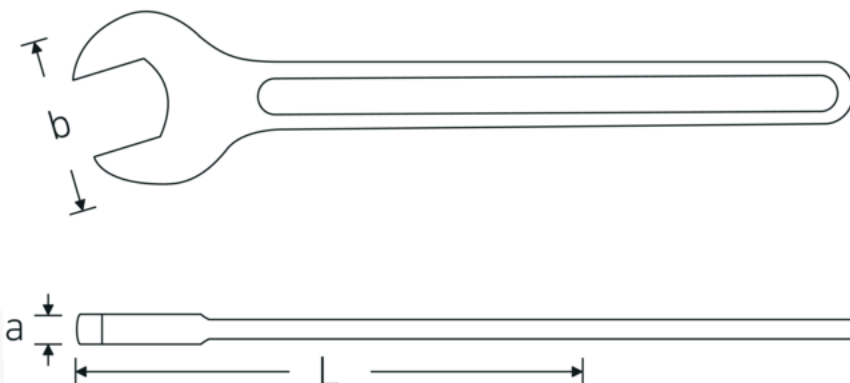

Enkele steeksleutel, metrisch

4004

Artikelnr. **40040270**
GTIN **4018754018314**
Model **4004 27**

Aanwijzing.

Enkele steeksleutel Maat 27mm L.238mm

Eigenschappen.

- DIN 894 tot 85 mm
- gelegeerd staal, staalgrijs

Voordelen.

DIN 894 tot en met 85 mm

Technische tekening.

Technische kenmerken.

a 9,8 mm
Breedte mm (b) 56 mm

Logistieke gegevens.

Diepte mm (IFS) 233
Breedte mm (IFS) 56

DIN	DIN 894	Hoogte mm (IFS)	10
Lengte mm (L)	238 mm	Lengte (verpakt, mm)	250
Flatbreedte 1 [mm]	27 mm	Breedte (verpakt, mm)	85
		Hoogte (verpakt, mm)	47
		Volume (verpakt, dm3)	0.99875 dm3
		Artikelnr.	40040270
		Gewicht (bruto, KG)	1,945
		Gewicht PAP (KG)	0,000
		Gewicht PVC (KG)	0,013
		GTIN	4018754018314
		Land van oorsprong AWR	GERMANY
		Regio van oorsprong	Nordrhein-Westfalen
		WEEE/ElektroG	nicht ear-pflichtig
		Douanetarief nr.	82041100
		Verpakkingsstandaard	10
		Gewicht (g)	193 g