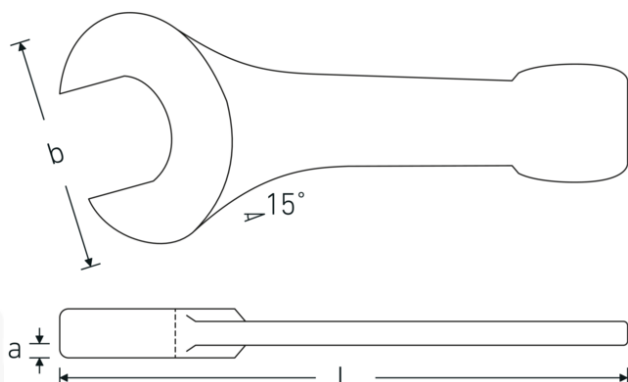

## Slag gaffelnøgle

**4204**

Art. nr. **42040055**  
GTIN **4018754023721**  
Model **4204 55**

**Betegnelse.** Slaggaffelnøgle Str. 55mm L.300mm

**Egenskaber.**

- DIN 133
- specialstål, stålgrå

## Teknisk tegning.

## Tekniske egenskaber.

**a** 23 mm  
**Bredde mm. (b)** 116 mm