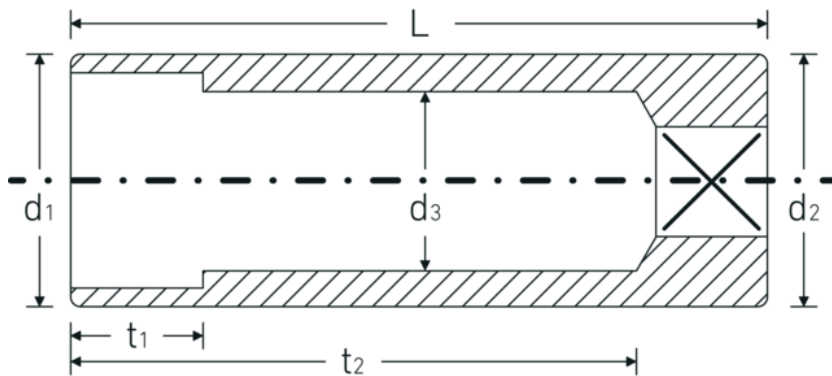

### Bezeichnung.

1/4 " Steckschlüsseinsatz SW 7mm L.50mm

### Eigenschaften.

- lange Ausführung
- Sechskant mit AS-Drive-Profil
- 1/4" Innenvierkant-Antrieb
- HPQ® Hochleistungsstahl, verchromt
- DIN 3124/ISO 2725-1 / ASME B 107.5M / DIN EN 3710 / DIN EN 3709

## Technische Attribute.

Abtriebsprofil	Sechskant AS-Drive
Antriebsvierkant innen (Zoll)	1/4 "
d1	10,7 mm
d2	10,7 mm
d3	6 mm
DIN	DIN 3124 / ISO 2725-1, ASME B 107.5M, DIN EN 3710, DIN EN 3709
Länge mm (L)	50 mm
Schlüsselweite [mm]	7 mm
t1	6,5 mm
t2	40,9 mm