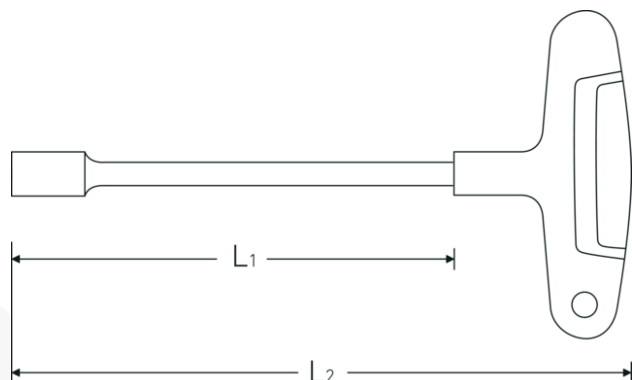

Seks-kant-topnøgle

12507

Art. nr. 43233080
GTIN 4018754319305
Model 12507 8

Betegnelse.

Seks-kant-topnøgle Str. 8mm L.175mm

Egenskaber.

- med 2-komponent-tværgreb
- Chrom-Vanadium, matforkromet

Fordele.

med 3-komponent-håndtag

Teknisk tegning.

Tekniske egenskaber.

L1	175 mm
L2	234 mm

Logistiske data.

Dybde mm. (IFS)	240
Bredde mm. (IFS)	120

Nøglestørrelse [mm.]	8 mm	Højde mm. (IFS)	28
		Længde (pakket, mm.)	410
		Bredde (pakket, mm.)	200
		Højde (pakket, mm.)	91
		Volym (förpackad, dm3)	7.462 dm3
		Art. nr.	43233080
		Vægt (brutto, kg)	1,250
		Vægt PAP (kg)	0,000
		Vægt PVC (kg)	0,016
		GTIN	4018754319305
		Oprindelsesland AWR	GERMANY
		Oprindelsesregion	Nordrhein-Westfalen
		WEEE/ElektroG	nicht ear-pflichtig
		Toldtarif nr.	82041100
		Pakkestandard	10
		Vægt (g)	135 g

Varianter.

Art. nr.	Model nr. (ERP)	Betegnelse	GTIN
43233060	12507 6	Sekskant-topnøgle Str. 6mm L.175mm	4018754319282
43233070	12507 7	Sekskant-topnøgle Str. 7mm L.175mm	4018754319299
43233080	12507 8	Sekskant-topnøgle Str. 8mm L.175mm	4018754319305
43233090	12507 9	Sekskant-topnøgle Str. 9mm L.175mm	4018754319312
43233100	12507 10	Sekskant-topnøgle Str. 10mm L.175mm	4018754319329
43233110	12507 11	Sekskant-topnøgle Str. 11mm L.175mm	4018754319336
43233120	12507 12	Sekskant-topnøgle Str. 12mm L.175mm	4018754319343
43233130	12507 13	Sekskant-topnøgle Str. 13mm L.175mm	4018754319350