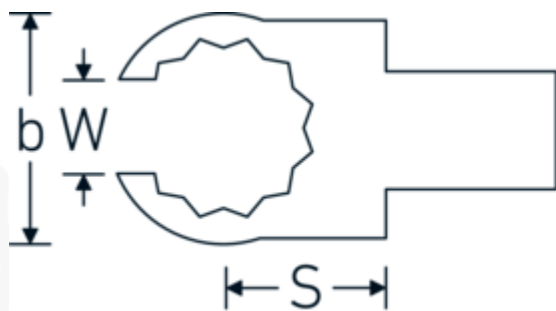

OPEN-RING insteekgereedschap

733/10

Artikelnr. 58231014
GTIN 4018754034390
Model 733/10 14

Aanwijzing.

OPEN-RING insteekgereedschap Maat 14mm Wkz.Aufn.9 x 12

Eigenschappen.

- Voor momentsleutels met vierkante mof
- Vastgezet door penvergrendeling
- Verchroomd over nikkel, duurzaam en spaanbestendig
- Gesmeed, gehard en gekoeld in een oliebad
- Extreem veerkrachtig, uitzonderlijk duurzaam

Voordelen.

Voor momentsleutels met vierkantopname

Technische tekening.

Technische kenmerken.

Breedte mm (b)	27 mm
Afmeting gereedschapshouder [vierkant inwendig]	9 x 12 mm
Hoogte mm (h)	13 mm
S	17,5 mm
Sleutelplaatdikte [mm]	14 mm
W	11 mm

Logistieke gegevens.

Diepte mm (IFS)	46
Breedte mm (IFS)	28
Hoogte mm (IFS)	15
WEEE/ElektroG	nicht ear-pflichtig
Lengte (verpakt, mm)	52
Breedte (verpakt, mm)	31
Hoogte (verpakt, mm)	16
Volume (verpakt, dm3)	0.025792 dm3
Artikelnr.	58231014
Gewicht (bruto, KG)	0,063
Gewicht PAP (KG)	0,000
Gewicht PVC (KG)	0,002
GTIN	4018754034390
Land van oorsprong AWR	GERMANY
Regio van oorsprong	Nordrhein-Westfalen
Douanetarief nr.	82041100
Verpakkingsstandaard	1
Gewicht (g)	60 g

Varianten.

Artikelnr.	Modelnr. (ERP)	Beschrijving	GTIN
58231010	733/10 10	OPEN-RING insteekgereedschap Maat 10mm Wkz.Aufn.9 x 12	4018754034352
58231011	733/10 11	OPEN-RING insteekgereedschap Maat 11mm Wkz.Aufn.9 x 12	4018754034369
58231012	733/10 12	OPEN-RING insteekgereedschap Maat 12mm Wkz.Aufn.9 x 12	4018754034376
58231013	733/10 13	OPEN-RING insteekgereedschap Maat 13mm Wkz.Aufn.9 x 12	4018754034383
58231014	733/10 14	OPEN-RING insteekgereedschap Maat 14mm Wkz.Aufn.9 x 12	4018754034390
58231016	733/10 16	OPEN-RING insteekgereedschap Maat 16mm Wkz.Aufn.9 x 12	4018754085163
58231017	733/10 17	OPEN-RING insteekgereedschap Maat 17mm Wkz.Aufn.9 x 12	4018754034406
58231018	733/10 18	OPEN-RING insteekgereedschap Maat 18mm Wkz.Aufn.9 x 12	4018754034413