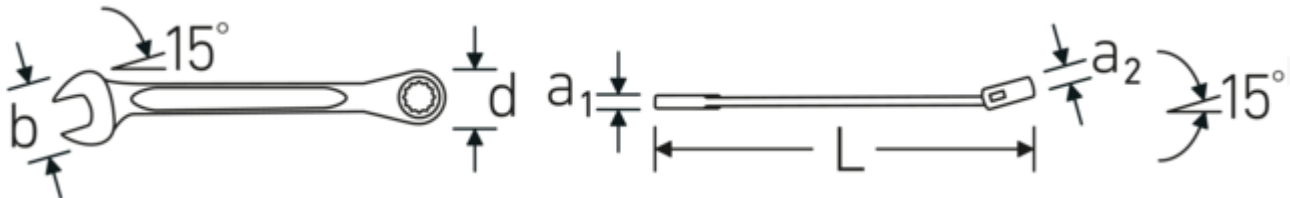

Technische kenmerken.

a1	10,0 mm
a2	13,5 mm
Aantal tanden	72
Werkhoek	5 °
Breedte mm (b)	46.5 mm
d	41,0 mm
Lengte mm (L)	285 mm
Positie bek	15 °
Flatbreedte 1 [mm]	22 mm
Ringpositie	15 °
Breedte over vlakken 2 [mm]	22 mm

Logistieke gegevens.

Diepte mm (IFS)	282
Breedte mm (IFS)	45
Hoogte mm (IFS)	20
Lengte (verpakt, mm)	400
Breedte (verpakt, mm)	150
Hoogte (verpakt, mm)	30
Volume (verpakt, dm3)	1.8 dm3
Artikelnr.	41172222
Gewicht (bruto, KG)	1,852
Gewicht PAP (KG)	0,000
Gewicht PVC (KG)	0,009
GTIN	4018754320196