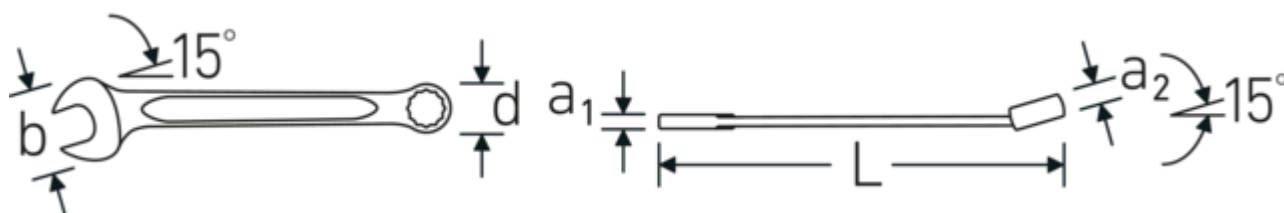

Profilo a doppia T

Le nostre chiavi combinate e ad anello sono dotate di un ulteriore incavo al centro dell'utensile. Simile al principio di una doppia trave a T, questo sistema offre una straordinaria capacità di serraggio e la massima resistenza, riducendo al contempo il peso.

Anelli a pareti sottili

Il diametro sottile delle pareti dei nostri anelli facilita il lavoro in spazi ristretti. I lati degli anelli sono più alti dei dadi standard per evitare inceppamenti.

Offset Shaft Design

Disegno tecnico.

Attributi tecnici.

a1	6,7 mm
a2	11,5 mm
Larghezza mm (b)	42 mm
d	27,5 mm
DIN	DIN 3113 Form A / ISO 7738 Form A
Lunghezza mm (L)	230 mm
Posizione della bocca	15 °
Posizione dell'anello	15 °
Larghezza tra i piatti 1 [pollice]	3/4 "
Larghezza tra i piatti 2 [pollici]	3/4 "