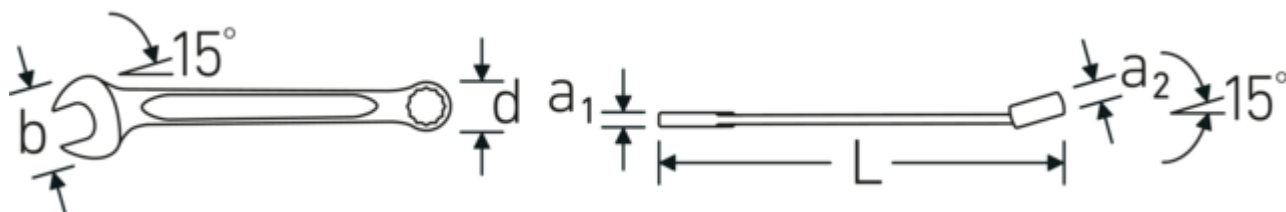

Tekniske egenskaber.

a1	8,9 mm
a2	16 mm
Bredde mm. (b)	64 mm
d	41,9 mm
DIN	DIN 3113 Form A / ISO 7738 Form A
Længde mm. (L)	330 mm
Kæbeposition	15 °
Overflade	forkromet
Nøglestørrelse 1 [mm.]	29 mm
Ringposition	15 °
Nøglestørrelse 2 [mm.]	29 mm
t	5 mm

Logistiske data.

Dybde mm. (IFS)	335
Bredde mm. (IFS)	65
Højde mm. (IFS)	24
Længde (pakket, mm.)	335
Bredde (pakket, mm.)	105
Højde (pakket, mm.)	65
Volym (förpackad, dm³)	2.286375 dm³
Art. nr.	40082929
Vægt (brutto, kg)	1,925
Vægt PAP (kg)	0,000
Vægt PVC (kg)	0,016
GTIN	4018754018949
Oprindelsesland AWR	GERMANY
Oprindelsesregion	Nordrhein-Westfalen
WEEE/ElektroG	nicht ear-pflichtig