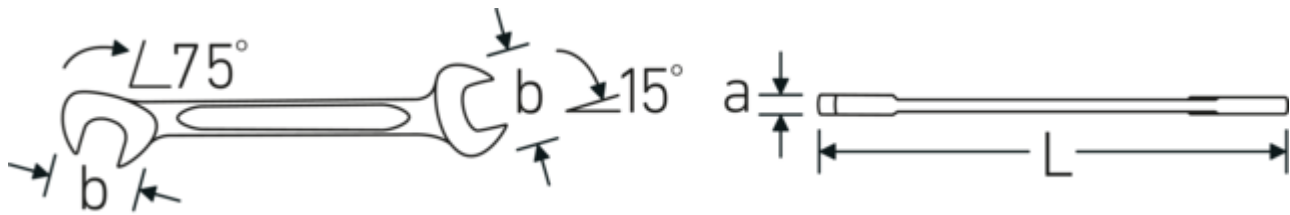

Doppelmaulschlüssel klein ELECTRIC, metrisch

ELECTRIC 12

Art.-Nr. **40060606**
GTIN **4018754018574**
Modell **ELECTRIC 12 6**

Bezeichnung.

Doppelmaulschlüssel klein SW 6 mm L.78mm

Eigenschaften.

- **metrische, gleiche** Schlüsselweiten
- gerade Ausführung, Maulstellung 15° und 75°
- stabile, schlanke und leichte Konstruktion
- hohe Biegefestigkeit durch Doppel-T-Profil
- griffige, hautsympatische Oberfläche durch STAHLWILLE Rundfinish
- extrem belastbar, außergewöhnlich langlebig
- im Gesenk geschmiedet, gehärtet und im Ölbad abgekühlt
- Chrome Alloy Steel, verchromt

Technologien und Leistungsmerkmale.

Doppel-T-Profil

Unsere Maul- und Ringschlüssel verfügen über eine zusätzliche Vertiefung in der Mitte des Werkzeugs. Ähnlich dem Prinzip eines Doppel-T-Trägers wird damit eine enorme Belastbarkeit und maximale Biegefestigkeit bei geringerem Gewicht erreicht.

Offset Shaft Design

Unsere Schraubenschlüssel sind so konstruiert, dass sie an den Belastungszonen, wo die größten Kräfte einwirken - nämlich an der Verbindung zwischen Maul und Schaft - zusätzlich verstärkt sind, um so eine Verformung zu verhindern.

Technische Zeichnung.

Technische Attribute.

a	2 mm
Breite mm (b)	12,6 mm
Länge mm (L)	78 mm
Legierung	Chrome Alloy Steel
Maulstellung	15/75 °
Oberfläche	verchromt
Schlüsselweite 1 [mm]	6 mm
Schlüsselweite 2 [mm]	6 mm