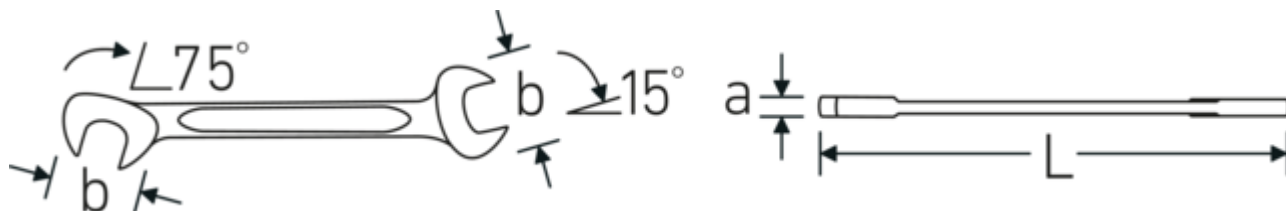

Teknisk tegning.

Tekniske egenskaber.

Antal værktøjer	15 stk.
Område	3,2-14
Model nr.	12/15

Logistiske data.

Dybde mm. (IFS)	170
Bredde mm. (IFS)	140
Højde mm. (IFS)	15
Længde (pakket, mm.)	170
Bredde (pakket, mm.)	140
Højde (pakket, mm.)	20
Volym (förpackad, dm3)	0.476 dm3
Art. nr.	96400651
Vægt (brutto, kg)	0,340
Vægt PAP (kg)	0,000
Vægt PVC (kg)	0,002
GTIN	4018754080557
Oprindelsesland AWR	GERMANY
Oprindelsesregion	Nordrhein-Westfalen
WEEE/ElektroG	nicht ear-pflichtig
Toldtarif nr.	82041100
Pakkestandard	1
Vægt (g)	296 g