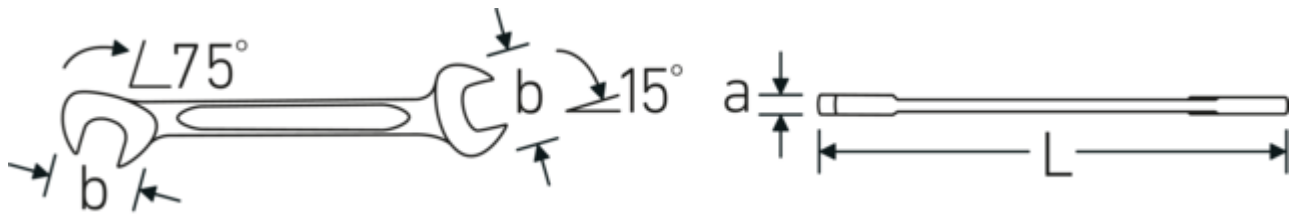

Advantages.

Nøkler med tommemål, ulik bredde på tvers av flater i rullelomme.

Technologies and features.

Dobbel T-profil

Våre kombinasjons- og ringnøkler har en ekstra fordypning i midten av verktøyet. Akkurat som prinsippet med dobbel T-bjelke, gir dette en enorm bæreevne og maksimal styrke, samtidig som vekten reduseres.

Offset Shaft Design

Våre skiftenøkler er spesielt designet med ekstra forsterkning i de belastningssonene der den største kraften brukes, nemlig ved forbindelsen mellom kjeven og skaftet, for å forhindre deformering.

Technical Drawing.

Technical Attributes.

Antall verktøy	13 stk.
Område	5/32-9/16
Modell nr.	12a/13

Logistics data.

Dybde mm (IFS)	165
Bredde mm (IFS)	140
Høyde mm (IFS)	15
Längd (pakket, mm)	165
Bredde (pakket, mm)	140
Høyde (pakket, mm)	15
Volum (pakket, dm ³)	0.3465 dm ³
Varenr.	96404654
Vekt (brutto, kg)	0,320
Vekt PAP (kg)	0,000
Vekt PVC (kg)	0,005
GTIN	4018754080830
Opprinnelsesland AWR	GERMANY
Opprinnelsesregion	Nordrhein-Westfalen
WEEE/ElektroG	nicht ear-pflichtig
Tolltariff nr.	82041100
Emballasjestandard	1
Vekt (g)	320 g