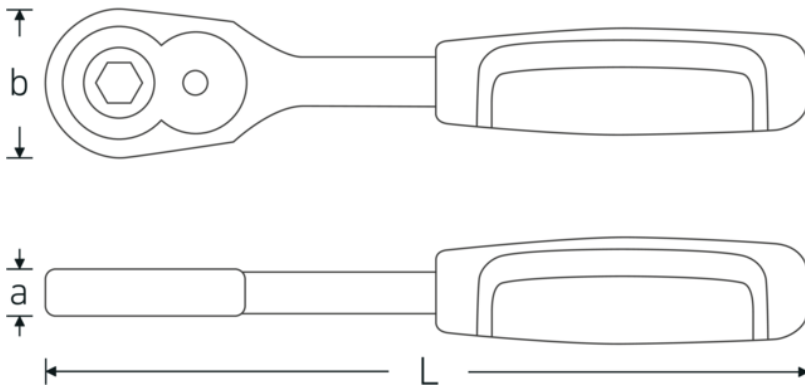

Technische Zeichnung.

Technische Attribute.

a	16 mm
Antriebssechskant innen (Zoll)	1/4
Anzahl Zähne	80
Arbeitswinkel	4,5 °
Breite mm (b)	22 mm
DIN	DIN 3126 / ISO 1173 Form D 6,3
Länge mm (L)	115 mm
Legierung	Chrome Alloy Steel