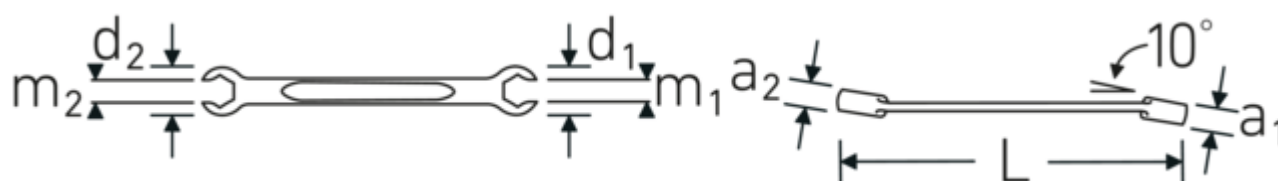

- 6 pans
- DIN 3118/ISO 3318
- Chrome-Alloy-Steel, chromées

Avantages.

avec hexagone

Technologies et caractéristiques de performance.

Anti-Slip-Drive

Le profil spécial AS-Drive permet de transmettre des forces élevées aux méplats des vis sans les endommager. Cela permet également d'éviter d'arracher la tête de vis.

Bagues à paroi mince

Le diamètre mince de nos bagues facilite le travail dans les espaces confinés. Les côtés de la bague sont plus hauts que les écrous standard, ce qui évite les blocages.

Dessin technique.

Attributs techniques.

a1	9,5 mm
a2	10,5 mm
Empreinte	Hexagone AS-drive
d1	24 mm
d2	26 mm
DIN	DIN 3118 / ISO 3318
Longueur mm (L)	180 mm
m1	9 mm
m2	11 mm
Ouverture 1 [mm]	12 mm
Position de l'anneau	10 °
Ouverture 2 [mm]	14 mm